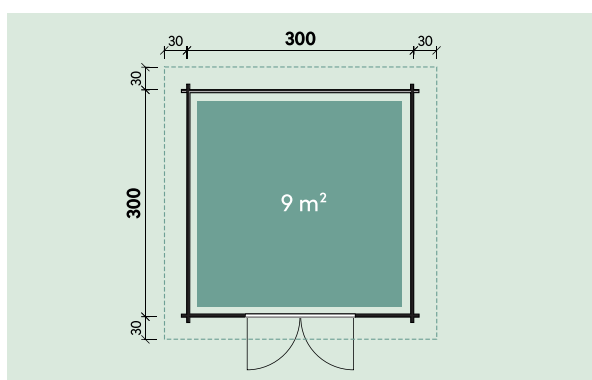

Technische Daten

- FARB-BEHANDLUNG**
- Fichte
- Bernstein
- Gletschergrau
- Felsgrau

Artikelnummer:

534362, 830801, 830802, 830803, 830804

Kontrolliert durch:

Pos	Teilleiste Pulti C ohne Tür_34	Stck.	Profil (mm)	Länge (mm)
001		1	34x110	3400
002		1	34x114	3400
004		49	34x114	3200
005		2	34x57	3200
006		1	34x114	3200
008		34	34x114	796
W1-1		1		
W2-1		1		
FH1	FUNDAMENTHÖLZER (imprägniert) 	2	70x45	3000
FH2	FUNDAMENTHÖLZER (imprägniert) 	6	70x45	2860
PF1	PFETTEN 	3	44x145	3400
	DACHBRETTER	31+1	113x18	3400
	FUSSBODENBRETTER	26+1	113x18	2925
	FUSSBODENLEISTEN	✓	18x40	12.0lfm
G02-1	GIEBELBRETT 18x120	✓	2	18x120 3420
G05-1	GIEBELDECKLEISTEN 18x40	✓	18x40	7.0lfm
T02-1	TRAFENBRETT 18x120	1	18x120	3436
T01-1	TRAFENBRETT 18x95	1	18x95	3400
T04-1	TRAFENDECKLEISTEN 18x40	✓	18x40	3.5lfm
T06-1	TRAFENLEISTEN 18x40	✓	18x40	7.0lfm
SM-1	Sturmleisten	2	18x40	1940
SM-2	Sturmleisten	2	18x40	2050
SH	Schlaghölzer	3		
KP-1	DACHPAPPE	✓	3.4m-4st	14.0lfm
NG01	DACHPAPPNÄGEL 2.8x15	255		
Kood	Pulti C ohne Tür_34	Materjal	Leht	1/2

Pos	Teileliste Pulti C ohne Tür_34		Stck.	Profil (mm)	Länge (mm)
NG04	NÄGEL 2.5x50	Dachbretter Fussbodenbretter		622	
SR32	SCHRAUBEN 3.0x30	Fussbodenleiste Traufenleiste 40x18 Traufendeckleiste 40x18 Giebeldeckleiste 40x18		57	
SR37	SCHRAUBEN 3.5x45	Traufenbretter 95x18, 120x18 Giebelbretter 18x120		22	
SR57	SCHRAUBEN 5.0x100	Fundamenthölzer		32	
SS024	Schloßschrauben M8x70 Mutter M8 U-Scheibe Ø25 - Befestigung für Sturmleisten			12	
	✓ - bitte selber anpassen (falls nötig)!				
Kood	Pulti C ohne Tür_34		Materjal	Leht	2/2

- Lochmaß: 1588 x 1965 mm
 Rahmenaußenmaß: 1548 x 1945 mm
 Durchgangsmaß: 1428 x 1858 mm
 Glasmaß: 514 x 781 mm
 Glasstärke: 4/8/4 mm