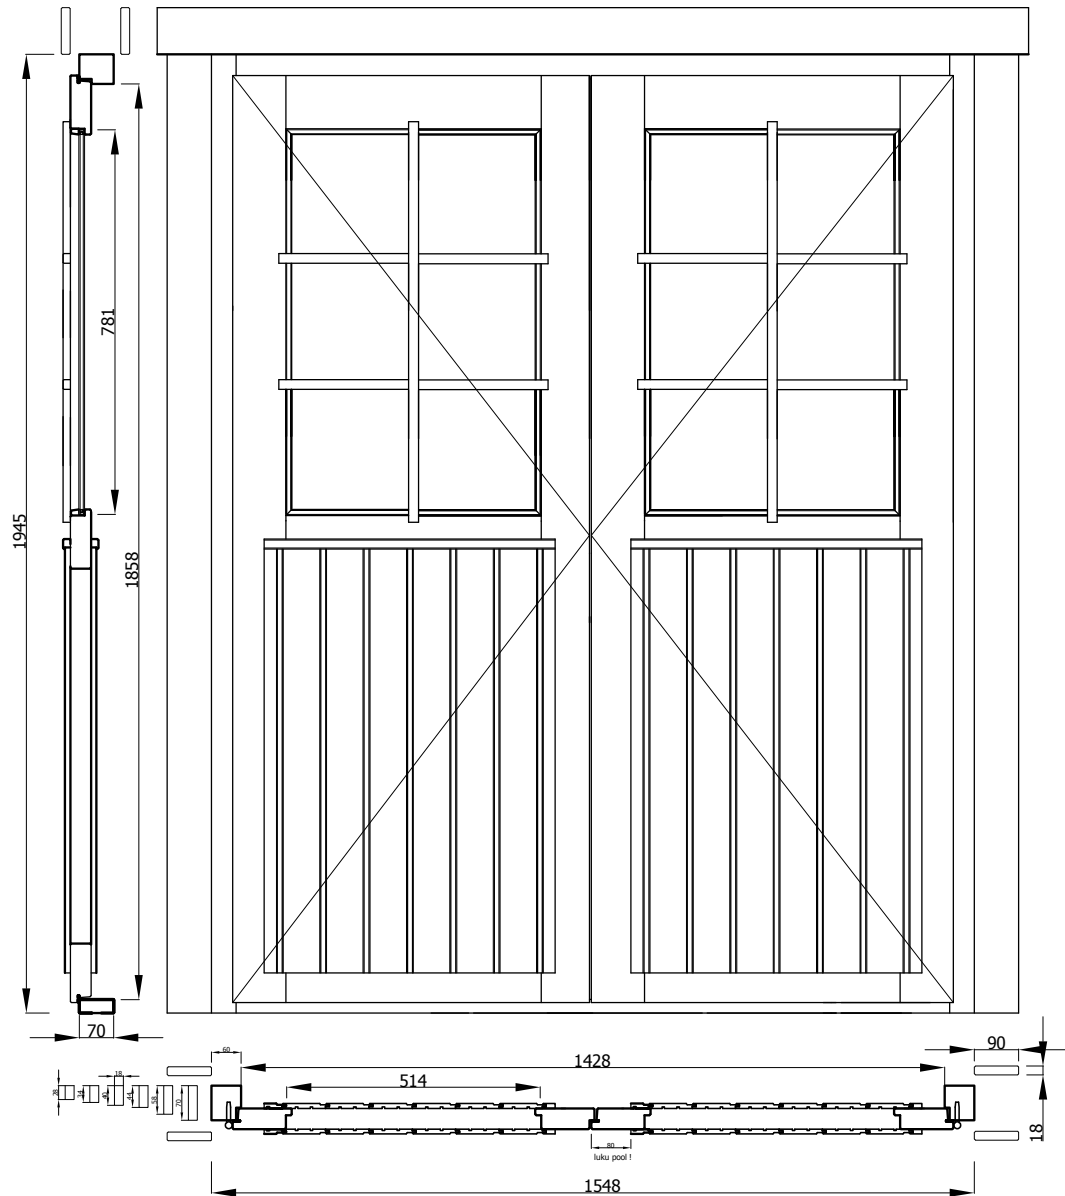

Technische Daten

- FARB-BEHANDLUNG**
- Fichte
- Bernstein
- Gletschergrau
- Felsgrau

Artikelnummer:

534362, 830801, 830802, 830803, 830804

Kontrolliert durch:

Pos	Teilleiste Pulti C ohne Tür_34	Stck.	Profil (mm)	Länge (mm)
001		1	34x110	3400
002		1	34x114	3400
004		49	34x114	3200
005		2	34x57	3200
006		1	34x114	3200
008		34	34x114	796
W1-1		1		
W2-1		1		
FH1	FUNDAMENTHÖLZER (imprägniert) 	2	70x45	3000
FH2	FUNDAMENTHÖLZER (imprägniert) 	6	70x45	2860
PF1	PFETTEN 	3	44x145	3400
	DACHBRETTER	31+1	113x18	3400
	FUSSBODENBRETTER	26+1	113x18	2925
	FUSSBODENLEISTEN	✓	18x40	12.0lfm
G02-1	GIEBELBRETT 18x120	✓	2	18x120 3420
G05-1	GIEBELDECKLEISTEN 18x40	✓	18x40	7.0lfm
T02-1	TRAFENBRETT 18x120	1	18x120	3436
T01-1	TRAFENBRETT 18x95	1	18x95	3400
T04-1	TRAFENDECKLEISTEN 18x40	✓	18x40	3.5lfm
T06-1	TRAFENLEISTEN 18x40	✓	18x40	7.0lfm
SM-1	Sturmleisten	2	18x40	1940
SM-2	Sturmleisten	2	18x40	2050
SH	Schlaghölzer	3		
KP-1	DACHPAPPE	✓	3.4m-4st	14.0lfm
NG01	DACHPAPPNÄGEL 2.8x15	255		
Kood	Pulti C ohne Tür_34	Materjal	Leht	1/2

Pos	Teileliste Pulti C ohne Tür_34		Stck.	Profil (mm)	Länge (mm)
NG04	NÄGEL 2.5x50	Dachbretter Fussbodenbretter		622	
SR32	SCHRAUBEN 3.0x30	Fussbodenleiste Traufenleiste 40x18 Traufendeckleiste 40x18 Giebeldeckleiste 40x18		57	
SR37	SCHRAUBEN 3.5x45	Traufenbretter 95x18, 120x18 Giebelbretter 18x120		22	
SR57	SCHRAUBEN 5.0x100	Fundamenthölzer		32	
SS024	Schloßschrauben M8x70 Mutter M8 U-Scheibe Ø25 - Befestigung für Sturmleisten			12	
	✓ - bitte selber anpassen (falls nötig)!				
Kood	Pulti C ohne Tür_34		Materjal	Leht	2/2

- Lochmaß: 1588 x 1965 mm
 Rahmenaußenmaß: 1548 x 1945 mm
 Durchgangsmaß: 1428 x 1858 mm
 Glasmaß: 514 x 781 mm
 Glasstärke: 4/8/4 mm