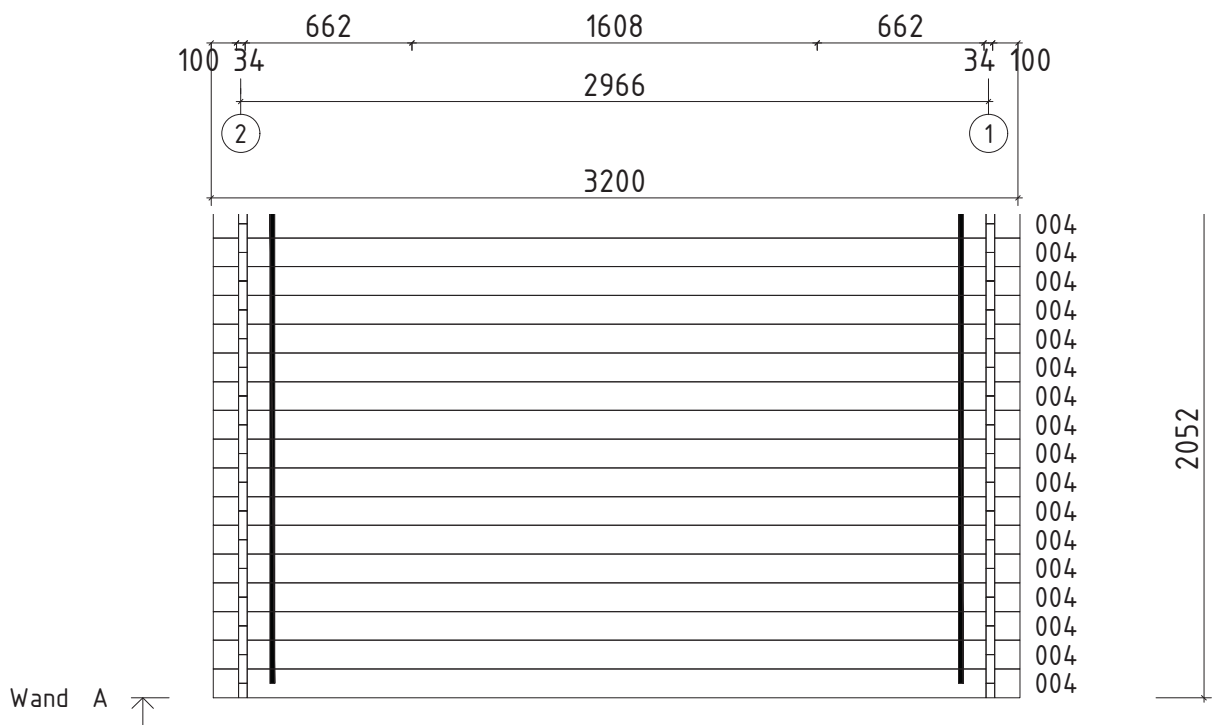

Technische Daten

- FARB-BEHANDLUNG**
- Fichte
- Bernstein
- Gletschergrau
- Felsgrau

Artikelnummer:

534362, 830801, 830802, 830803, 830804

Kontrolliert durch:

Pos	Teilleiste Pulti C ohne Tür_34	Stck.	Profil (mm)	Länge (mm)
001		1	34x110	3400
002		1	34x114	3400
004		49	34x114	3200
005		2	34x57	3200
006		1	34x114	3200
008		34	34x114	796
W1-1		1		
W2-1		1		
FH1	FUNDAMENTHÖLZER (imprägniert) 	2	70x45	3000
FH2	FUNDAMENTHÖLZER (imprägniert) 	6	70x45	2860
PF1	PFETTEN 	3	44x145	3400
	DACHBRETTER	31+1	113x18	3400
	FUSSBODENBRETTER	26+1	113x18	2925
	FUSSBODENLEISTEN	✓	18x40	12.0lfm
G02-1	GIEBELBRETT 18x120	✓	2	18x120 3420
G05-1	GIEBELDECKLEISTEN 18x40	✓	18x40	7.0lfm
T02-1	TRAFENBRETT 18x120	1	18x120	3436
T01-1	TRAFENBRETT 18x95	1	18x95	3400
T04-1	TRAFENDECKLEISTEN 18x40	✓	18x40	3.5lfm
T06-1	TRAFENLEISTEN 18x40	✓	18x40	7.0lfm
SM-1	Sturmleisten	2	18x40	1940
SM-2	Sturmleisten	2	18x40	2050
SH	Schlaghölzer	3		
KP-1	DACHPAPPE	✓	3.4m-4st	14.0lfm
NG01	DACHPAPPNÄGEL 2.8x15	255		
Kood	Pulti C ohne Tür_34	Materjal	Leht	1/2

Pos	Teileliste Pulti C ohne Tür_34		Stck.	Profil (mm)	Länge (mm)
NG04	NÄGEL 2.5x50	Dachbretter Fussbodenbretter		622	
SR32	SCHRAUBEN 3.0x30	Fussbodenleiste Traufenleiste 40x18 Traufendeckleiste 40x18 Giebeldeckleiste 40x18		57	
SR37	SCHRAUBEN 3.5x45	Traufenbretter 95x18, 120x18 Giebelbretter 18x120		22	
SR57	SCHRAUBEN 5.0x100	Fundamenthölzer		32	
SS024	Schloßschrauben M8x70 Mutter M8 U-Scheibe Ø25 - Befestigung für Sturmleisten			12	
	✓ - bitte selber anpassen (falls nötig)!				
Kood	Pulti C ohne Tür_34		Materjal	Leht	2/2

- Lochmaß: 1588 x 1965 mm
 Rahmenaußenmaß: 1548 x 1945 mm
 Durchgangsmaß: 1428 x 1858 mm
 Glasmaß: 514 x 781 mm
 Glasstärke: 4/8/4 mm