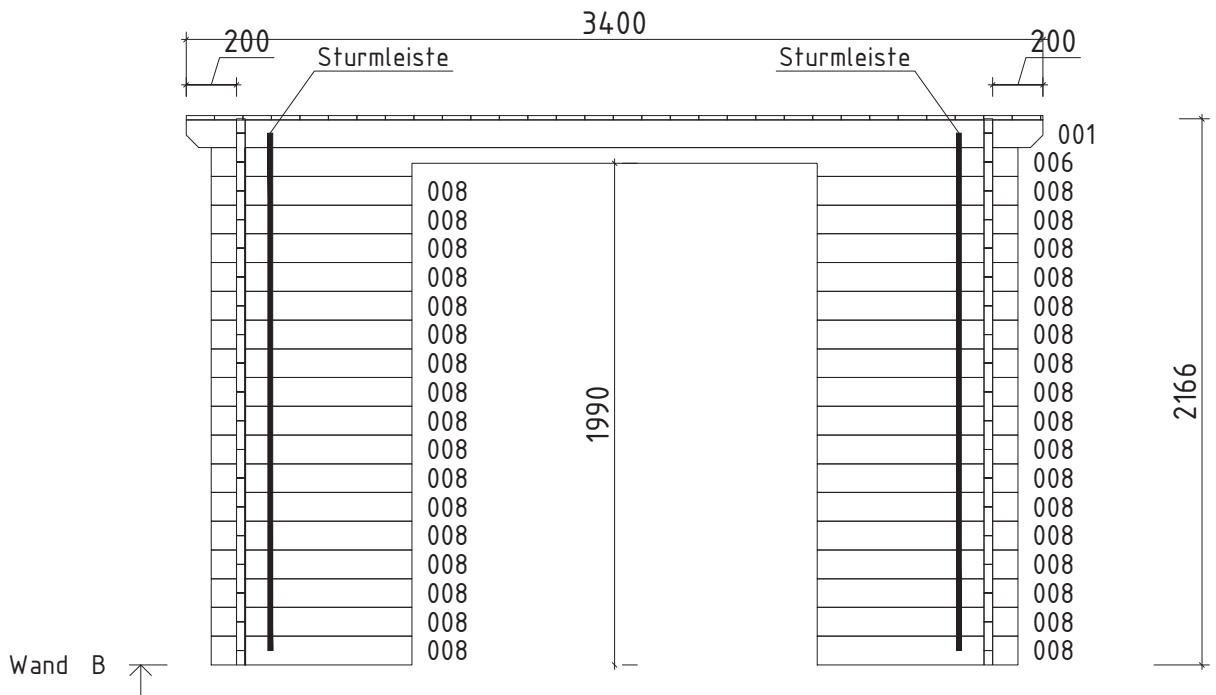

Technische Daten

- FARB-BEHANDLUNG**
- Fichte
- Bernstein
- Gletschergrau
- Felsgrau

Artikelnummer:

534362, 830801, 830802, 830803, 830804

Kontrolliert durch:

Pos	Teilleiste Pulti C ohne Tür_34	Stck.	Profil (mm)	Länge (mm)
001		1	34x110	3400
002		1	34x114	3400
004		49	34x114	3200
005		2	34x57	3200
006		1	34x114	3200
008		34	34x114	796
W1-1		1		
W2-1		1		
FH1	FUNDAMENTHÖLZER (imprägniert) 	2	70x45	3000
FH2	FUNDAMENTHÖLZER (imprägniert) 	6	70x45	2860
PF1	PFETTEN 	3	44x145	3400
	DACHBRETTER	31+1	113x18	3400
	FUSSBODENBRETTER	26+1	113x18	2925
	FUSSBODENLEISTEN	✓	18x40	12.0lfm
G02-1	GIEBELBRETT 18x120	✓	2	18x120 3420
G05-1	GIEBELDECKLEISTEN 18x40	✓	18x40	7.0lfm
T02-1	TRAFENBRETT 18x120	1	18x120	3436
T01-1	TRAFENBRETT 18x95	1	18x95	3400
T04-1	TRAFENDECKLEISTEN 18x40	✓	18x40	3.5lfm
T06-1	TRAFENLEISTEN 18x40	✓	18x40	7.0lfm
SM-1	Sturmleisten	2	18x40	1940
SM-2	Sturmleisten	2	18x40	2050
SH	Schlaghölzer	3		
KP-1	DACHPAPPE	✓	3.4m-4st	14.0lfm
NG01	DACHPAPPNÄGEL 2.8x15	255		
Kood	Pulti C ohne Tür_34	Materjal	Leht	1/2

Pos	Teileliste Pulti C ohne Tür_34		Stck.	Profil (mm)	Länge (mm)
NG04	NÄGEL 2.5x50	Dachbretter Fussbodenbretter		622	
SR32	SCHRAUBEN 3.0x30	Fussbodenleiste Traufenleiste 40x18 Traufendeckleiste 40x18 Giebeldeckleiste 40x18		57	
SR37	SCHRAUBEN 3.5x45	Traufenbretter 95x18, 120x18 Giebelbretter 18x120		22	
SR57	SCHRAUBEN 5.0x100	Fundamenthölzer		32	
SS024	Schloßschrauben M8x70 Mutter M8 U-Scheibe Ø25 - Befestigung für Sturmleisten			12	
	✓ - bitte selber anpassen (falls nötig)!				
Kood	Pulti C ohne Tür_34		Materjal	Leht	2/2

- Lochmaß: 1588 x 1965 mm
 Rahmenaußenmaß: 1548 x 1945 mm
 Durchgangsmaß: 1428 x 1858 mm
 Glasmaß: 514 x 781 mm
 Glasstärke: 4/8/4 mm