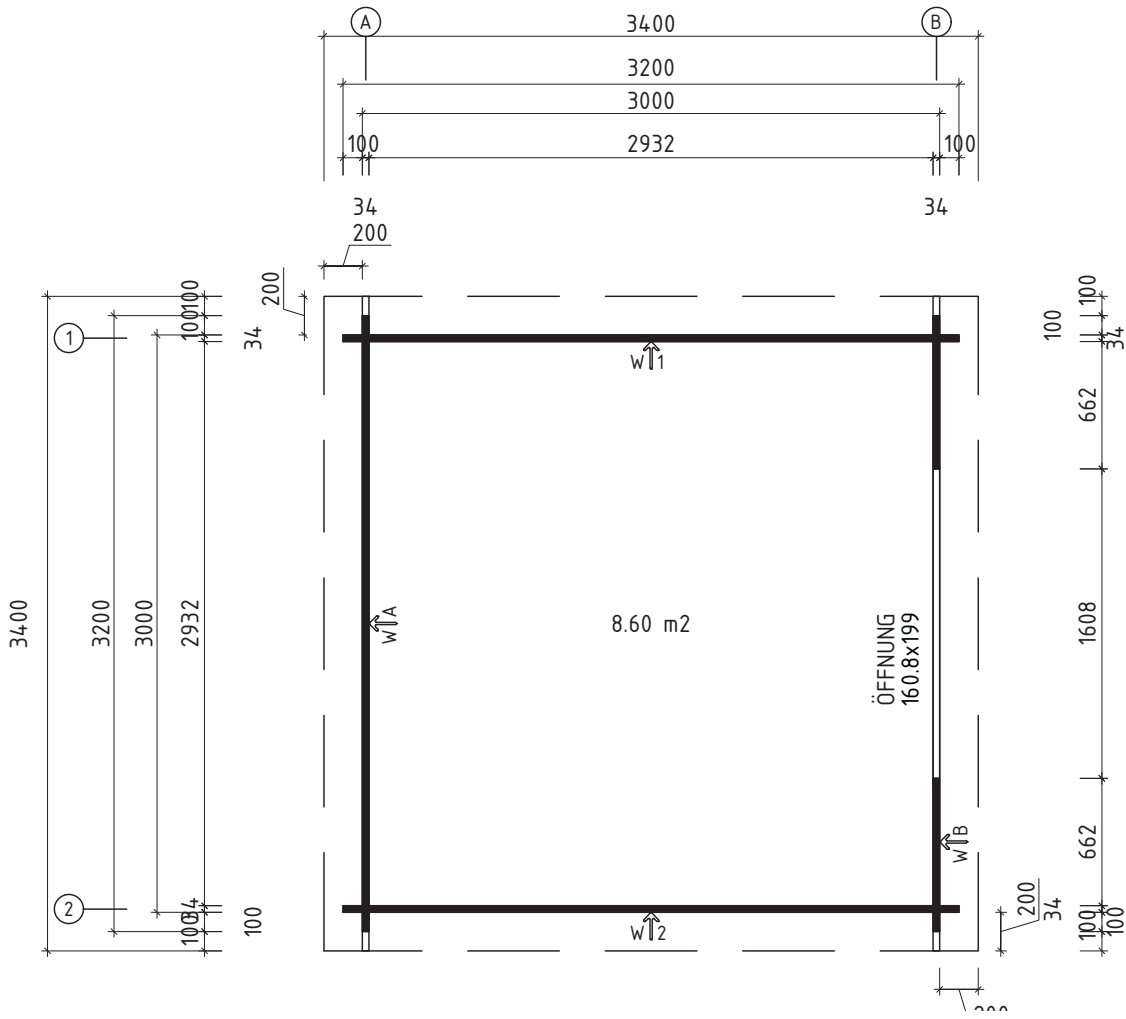

Technische Daten

- FARB-BEHANDLUNG**
- Fichte
- Bernstein
- Gletschergrau
- Felsgrau

Artikelnummer:

534362, 830801, 830802, 830803, 830804

Kontrolliert durch:

Pos	Teilleiste Pulti C ohne Tür_34	Stck.	Profil (mm)	Länge (mm)
001		1	34x110	3400
002		1	34x114	3400
004		49	34x114	3200
005		2	34x57	3200
006		1	34x114	3200
008		34	34x114	796
W1-1		1		
W2-1		1		
FH1	FUNDAMENTHÖLZER (imprägniert) 	2	70x45	3000
FH2	FUNDAMENTHÖLZER (imprägniert) 	6	70x45	2860
PF1	PFETTEN 	3	44x145	3400
	DACHBRETTER	31+1	113x18	3400
	FUSSBODENBRETTER	26+1	113x18	2925
	FUSSBODENLEISTEN	✓	18x40	12.0lfm
G02-1	GIEBELBRETT 18x120	✓	2	18x120 3420
G05-1	GIEBELDECKLEISTEN 18x40	✓	18x40	7.0lfm
T02-1	TRAFENBRETT 18x120	1	18x120	3436
T01-1	TRAFENBRETT 18x95	1	18x95	3400
T04-1	TRAFENDECKLEISTEN 18x40	✓	18x40	3.5lfm
T06-1	TRAFENLEISTEN 18x40	✓	18x40	7.0lfm
SM-1	Sturmleisten	2	18x40	1940
SM-2	Sturmleisten	2	18x40	2050
SH	Schlaghölzer	3		
KP-1	DACHPAPPE	✓	3.4m-4st	14.0lfm
NG01	DACHPAPPNÄGEL 2.8x15	255		
Kood	Pulti C ohne Tür_34	Materjal	Leht	1/2

Pos	Teileliste Pulti C ohne Tür_34		Stck.	Profil (mm)	Länge (mm)
NG04	NÄGEL 2.5x50	Dachbretter Fussbodenbretter		622	
SR32	SCHRAUBEN 3.0x30	Fussbodenleiste Traufenleiste 40x18 Traufendeckleiste 40x18 Giebeldeckleiste 40x18		57	
SR37	SCHRAUBEN 3.5x45	Traufenbretter 95x18, 120x18 Giebelbretter 18x120		22	
SR57	SCHRAUBEN 5.0x100	Fundamenthölzer		32	
SS024	Schloßschrauben M8x70 Mutter M8 U-Scheibe Ø25 - Befestigung für Sturmleisten			12	
	✓ - bitte selber anpassen (falls nötig)!				
Kood	Pulti C ohne Tür_34		Materjal	Leht	2/2

- Lochmaß: 1588 x 1965 mm
 Rahmenaußenmaß: 1548 x 1945 mm
 Durchgangsmaß: 1428 x 1858 mm
 Glasmaß: 514 x 781 mm
 Glasstärke: 4/8/4 mm