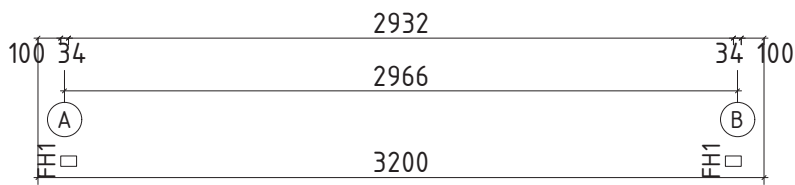

Technische Daten

- FARB-BEHANDLUNG**
- Fichte
- Bernstein
- Gletschergrau
- Felsgrau

Artikelnummer:

534362, 830801, 830802, 830803, 830804

Kontrolliert durch:

Pos	Teilleiste Pulti C ohne Tür_34	Stck.	Profil (mm)	Länge (mm)
001		1	34x110	3400
002		1	34x114	3400
004		49	34x114	3200
005		2	34x57	3200
006		1	34x114	3200
008		34	34x114	796
W1-1		1		
W2-1		1		
FH1	FUNDAMENTHÖLZER (imprägniert) 	2	70x45	3000
FH2	FUNDAMENTHÖLZER (imprägniert) 	6	70x45	2860
PF1	PFETTEN 	3	44x145	3400
	DACHBRETTER	31+1	113x18	3400
	FUSSBODENBRETTER	26+1	113x18	2925
	FUSSBODENLEISTEN	✓	18x40	12.0lfm
G02-1	GIEBELBRETT 18x120	✓	2	18x120 3420
G05-1	GIEBELDECKLEISTEN 18x40	✓	18x40	7.0lfm
T02-1	TRAFENBRETT 18x120	1	18x120	3436
T01-1	TRAFENBRETT 18x95	1	18x95	3400
T04-1	TRAFENDECKLEISTEN 18x40	✓	18x40	3.5lfm
T06-1	TRAFENLEISTEN 18x40	✓	18x40	7.0lfm
SM-1	Sturmleisten	2	18x40	1940
SM-2	Sturmleisten	2	18x40	2050
SH	Schlaghölzer	3		
KP-1	DACHPAPPE	✓	3.4m-4st	14.0lfm
NG01	DACHPAPPNÄGEL 2.8x15	255		
Kood	Pulti C ohne Tür_34	Materjal	Leht	1/2

Pos	Teileliste Pulti C ohne Tür_34		Stck.	Profil (mm)	Länge (mm)
NG04	NÄGEL 2.5x50	Dachbretter Fussbodenbretter		622	
SR32	SCHRAUBEN 3.0x30	Fussbodenleiste Traufenleiste 40x18 Traufendeckleiste 40x18 Giebeldeckleiste 40x18		57	
SR37	SCHRAUBEN 3.5x45	Traufenbretter 95x18, 120x18 Giebelbretter 18x120		22	
SR57	SCHRAUBEN 5.0x100	Fundamenthölzer		32	
SS024	Schloßschrauben M8x70 Mutter M8 U-Scheibe Ø25 - Befestigung für Sturmleisten			12	
	✓ - bitte selber anpassen (falls nötig)!				
Kood	Pulti C ohne Tür_34		Materjal	Leht	2/2

- Lochmaß: 1588 x 1965 mm
 Rahmenaußenmaß: 1548 x 1945 mm
 Durchgangsmaß: 1428 x 1858 mm
 Glasmaß: 514 x 781 mm
 Glasstärke: 4/8/4 mm