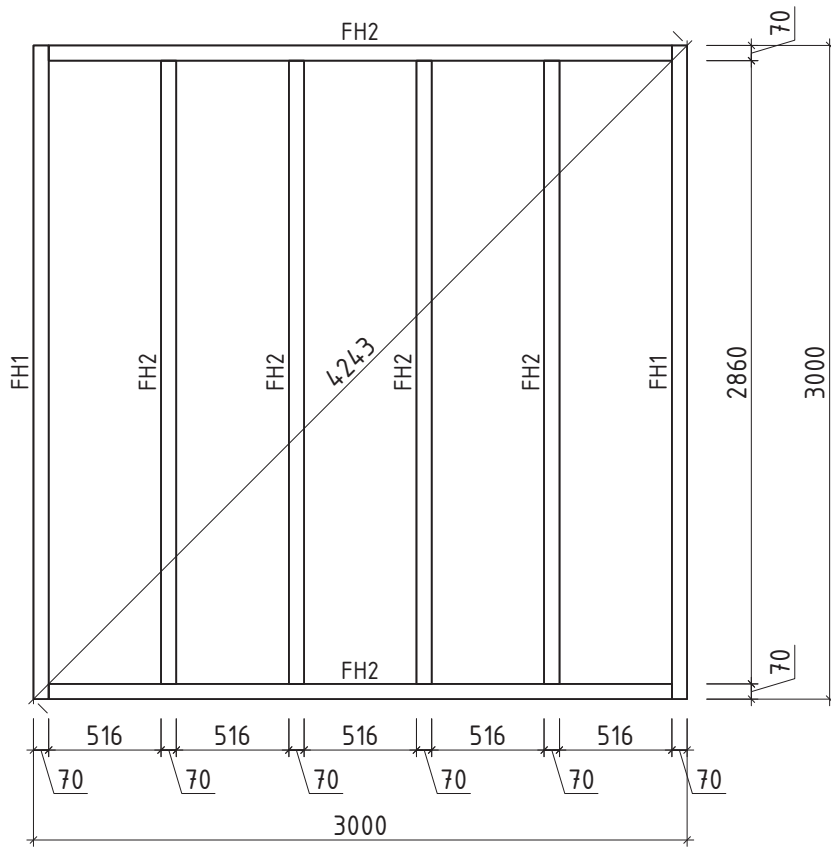

Technische Daten

- FARB-BEHANDLUNG**
- Fichte
- Bernstein
- Gletschergrau
- Felsgrau

Artikelnummer:

534362, 830801, 830802, 830803, 830804

Kontrolliert durch:

Pos	Teilleiste Pulti C ohne Tür_34	Stck.	Profil (mm)	Länge (mm)
001		1	34x110	3400
002		1	34x114	3400
004		49	34x114	3200
005		2	34x57	3200
006		1	34x114	3200
008		34	34x114	796
W1-1		1		
W2-1		1		
FH1	FUNDAMENTHÖLZER (imprägniert) 	2	70x45	3000
FH2	FUNDAMENTHÖLZER (imprägniert) 	6	70x45	2860
PF1	PFETTEN 	3	44x145	3400
	DACHBRETTER	31+1	113x18	3400
	FUSSBODENBRETTER	26+1	113x18	2925
	FUSSBODENLEISTEN	✓	18x40	12.0lfm
G02-1	GIEBELBRETT 18x120	✓	2	18x120 3420
G05-1	GIEBELDECKLEISTEN 18x40	✓	18x40	7.0lfm
T02-1	TRAFENBRETT 18x120	1	18x120	3436
T01-1	TRAFENBRETT 18x95	1	18x95	3400
T04-1	TRAFENDECKLEISTEN 18x40	✓	18x40	3.5lfm
T06-1	TRAFENLEISTEN 18x40	✓	18x40	7.0lfm
SM-1	Sturmleisten	2	18x40	1940
SM-2	Sturmleisten	2	18x40	2050
SH	Schlaghölzer	3		
KP-1	DACHPAPPE	✓	3.4m-4st	14.0lfm
NG01	DACHPAPPNÄGEL 2.8x15	255		
Kood	Pulti C ohne Tür_34	Materjal	Leht	1/2

Pos	Teileliste Pulti C ohne Tür_34		Stck.	Profil (mm)	Länge (mm)
NG04	NÄGEL 2.5x50	Dachbretter Fussbodenbretter		622	
SR32	SCHRAUBEN 3.0x30	Fussbodenleiste Traufenleiste 40x18 Traufendeckleiste 40x18 Giebeldeckleiste 40x18		57	
SR37	SCHRAUBEN 3.5x45	Traufenbretter 95x18, 120x18 Giebelbretter 18x120		22	
SR57	SCHRAUBEN 5.0x100	Fundamenthölzer		32	
SS024	Schloßschrauben M8x70 Mutter M8 U-Scheibe Ø25 - Befestigung für Sturmleisten			12	
	✓ - bitte selber anpassen (falls nötig)!				
Kood	Pulti C ohne Tür_34		Materjal	Leht	2/2

- Lochmaß: 1588 x 1965 mm
 Rahmenaußenmaß: 1548 x 1945 mm
 Durchgangsmaß: 1428 x 1858 mm
 Glasmaß: 514 x 781 mm
 Glasstärke: 4/8/4 mm