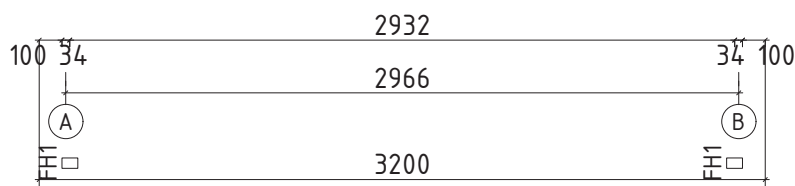

Technische Daten

- FARB-BEHANDLUNG**
- Fichte
- Bernstein
- Gletschergrau
- Felsgrau

Artikelnummer:

534362, 830801, 830802, 830803, 830804

Kontrolliert durch:

Pos	Teilleiste Pulti C ohne Tür_34	Stck.	Profil (mm)	Länge (mm)
001		1	34x110	3400
002		1	34x114	3400
004		49	34x114	3200
005		2	34x57	3200
006		1	34x114	3200
008		34	34x114	796
W1-1		1		
W2-1		1		
FH1	FUNDAMENTHÖLZER (imprägniert) 	2	70x45	3000
FH2	FUNDAMENTHÖLZER (imprägniert) 	6	70x45	2860
PF1	PFETTEN 	3	44x145	3400
	DACHBRETTER	31+1	113x18	3400
	FUSSBODENBRETTER	26+1	113x18	2925
	FUSSBODENLEISTEN	✓	18x40	12.0lfm
G02-1	GIEBELBRETT 18x120	✓	2	18x120 3420
G05-1	GIEBELDECKLEISTEN 18x40	✓	18x40	7.0lfm
T02-1	TRAFENBRETT 18x120	1	18x120	3436
T01-1	TRAFENBRETT 18x95	1	18x95	3400
T04-1	TRAFENDECKLEISTEN 18x40	✓	18x40	3.5lfm
T06-1	TRAFENLEISTEN 18x40	✓	18x40	7.0lfm
SM-1	Sturmleisten	2	18x40	1940
SM-2	Sturmleisten	2	18x40	2050
SH	Schlaghölzer	3		
KP-1	DACHPAPPE	✓	3.4m-4st	14.0lfm
NG01	DACHPAPPNÄGEL 2.8x15	255		
Kood	Pulti C ohne Tür_34	Materjal	Leht	1/2

Pos	Teileliste Pulti C ohne Tür_34		Stck.	Profil (mm)	Länge (mm)
NG04	NÄGEL 2.5x50	Dachbretter Fussbodenbretter		622	
SR32	SCHRAUBEN 3.0x30	Fussbodenleiste Traufenleiste 40x18 Traufendeckleiste 40x18 Giebeldeckleiste 40x18		57	
SR37	SCHRAUBEN 3.5x45	Traufenbretter 95x18, 120x18 Giebelbretter 18x120		22	
SR57	SCHRAUBEN 5.0x100	Fundamenthölzer		32	
SS024	Schloßschrauben M8x70 Mutter M8 U-Scheibe Ø25 - Befestigung für Sturmleisten			12	
	✓ - bitte selber anpassen (falls nötig)!				
Kood	Pulti C ohne Tür_34		Materjal	Leht	2/2

- Lochmaß: 1588 x 1965 mm
 Rahmenaußenmaß: 1548 x 1945 mm
 Durchgangsmaß: 1428 x 1858 mm
 Glasmaß: 514 x 781 mm
 Glasstärke: 4/8/4 mm