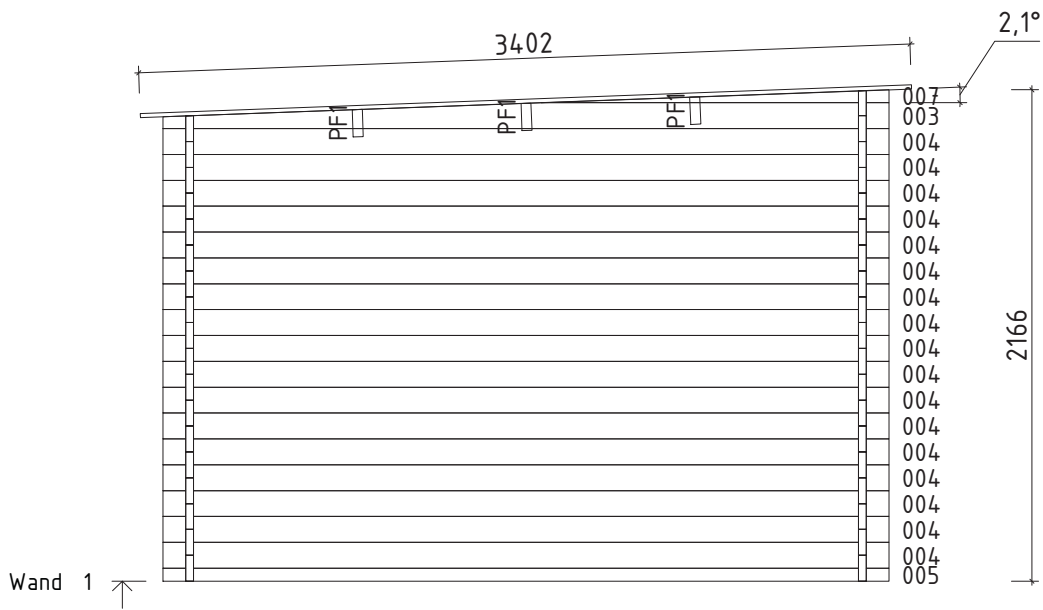

Technische Daten

- FARB-BEHANDLUNG**
- Fichte
- Bernstein
- Gletschergrau
- Felsgrau

Artikelnummer:

534362, 830801, 830802, 830803, 830804

Kontrolliert durch:

Pos	Teilleiste Pulti C ohne Tür_34	Stck.	Profil (mm)	Länge (mm)
001		1	34x110	3400
002		1	34x114	3400
004		49	34x114	3200
005		2	34x57	3200
006		1	34x114	3200
008		34	34x114	796
W1-1		1		
W2-1		1		
FH1	FUNDAMENTHÖLZER (imprägniert) 	2	70x45	3000
FH2	FUNDAMENTHÖLZER (imprägniert) 	6	70x45	2860
PF1	PFETTEN 	3	44x145	3400
	DACHBRETTER	31+1	113x18	3400
	FUSSBODENBRETTER	26+1	113x18	2925
	FUSSBODENLEISTEN	✓	18x40	12.0lfm
G02-1	GIEBELBRETT 18x120	✓	2	18x120 3420
G05-1	GIEBELDECKLEISTEN 18x40	✓	18x40	7.0lfm
T02-1	TRAFENBRETT 18x120	1	18x120	3436
T01-1	TRAFENBRETT 18x95	1	18x95	3400
T04-1	TRAFENDECKLEISTEN 18x40	✓	18x40	3.5lfm
T06-1	TRAFENLEISTEN 18x40	✓	18x40	7.0lfm
SM-1	Sturmleisten	2	18x40	1940
SM-2	Sturmleisten	2	18x40	2050
SH	Schlaghölzer	3		
KP-1	DACHPAPPE	✓	3.4m-4st	14.0lfm
NG01	DACHPAPPNÄGEL 2.8x15	255		
Kood	Pulti C ohne Tür_34	Materjal	Leht	1/2

Pos	Teileliste Pulti C ohne Tür_34		Stck.	Profil (mm)	Länge (mm)
NG04	NÄGEL 2.5x50	Dachbretter Fussbodenbretter		622	
SR32	SCHRAUBEN 3.0x30	Fussbodenleiste Traufenleiste 40x18 Traufendeckleiste 40x18 Giebeldeckleiste 40x18		57	
SR37	SCHRAUBEN 3.5x45	Traufenbretter 95x18, 120x18 Giebelbretter 18x120		22	
SR57	SCHRAUBEN 5.0x100	Fundamenthölzer		32	
SS024	Schloßschrauben M8x70 Mutter M8 U-Scheibe Ø25 - Befestigung für Sturmleisten			12	
	✓ - bitte selber anpassen (falls nötig)!				
Kood	Pulti C ohne Tür_34		Materjal	Leht	2/2

- Lochmaß: 1588 x 1965 mm
 Rahmenaußenmaß: 1548 x 1945 mm
 Durchgangsmaß: 1428 x 1858 mm
 Glasmaß: 514 x 781 mm
 Glasstärke: 4/8/4 mm