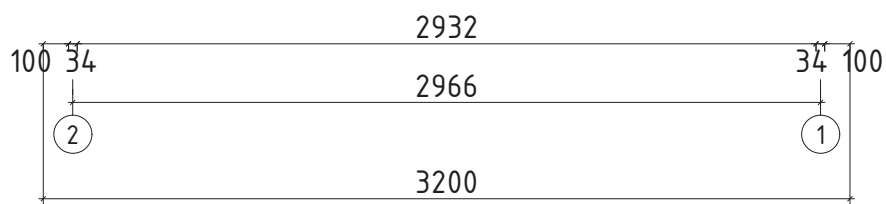

Technische Daten

- FARB-BEHANDLUNG**
- Fichte
- Bernstein
- Gletschergrau
- Felsgrau

Artikelnummer:

534362, 830801, 830802, 830803, 830804

Kontrolliert durch:

Pos	Teilleiste Pulti C ohne Tür_34	Stck.	Profil (mm)	Länge (mm)
001		1	34x110	3400
002		1	34x114	3400
004		49	34x114	3200
005		2	34x57	3200
006		1	34x114	3200
008		34	34x114	796
W1-1		1		
W2-1		1		
FH1	FUNDAMENTHÖLZER (imprägniert) 	2	70x45	3000
FH2	FUNDAMENTHÖLZER (imprägniert) 	6	70x45	2860
PF1	PFETTEN 	3	44x145	3400
	DACHBRETTER	31+1	113x18	3400
	FUSSBODENBRETTER	26+1	113x18	2925
	FUSSBODENLEISTEN	✓	18x40	12.0lfm
G02-1	GIEBELBRETT 18x120	✓	2	18x120 3420
G05-1	GIEBELDECKLEISTEN 18x40	✓	18x40	7.0lfm
T02-1	TRAFENBRETT 18x120	1	18x120	3436
T01-1	TRAFENBRETT 18x95	1	18x95	3400
T04-1	TRAFENDECKLEISTEN 18x40	✓	18x40	3.5lfm
T06-1	TRAFENLEISTEN 18x40	✓	18x40	7.0lfm
SM-1	Sturmleisten	2	18x40	1940
SM-2	Sturmleisten	2	18x40	2050
SH	Schlaghölzer	3		
KP-1	DACHPAPPE	✓	3.4m-4st	14.0lfm
NG01	DACHPAPPNÄGEL 2.8x15	255		
Kood	Pulti C ohne Tür_34	Materjal	Leht	1/2

Pos	Teileliste Pulti C ohne Tür_34		Stck.	Profil (mm)	Länge (mm)
NG04	NÄGEL 2.5x50	Dachbretter Fussbodenbretter		622	
SR32	SCHRAUBEN 3.0x30	Fussbodenleiste Traufenleiste 40x18 Traufendeckleiste 40x18 Giebeldeckleiste 40x18		57	
SR37	SCHRAUBEN 3.5x45	Traufenbretter 95x18, 120x18 Giebelbretter 18x120		22	
SR57	SCHRAUBEN 5.0x100	Fundamenthölzer		32	
SS024	Schloßschrauben M8x70 Mutter M8 U-Scheibe Ø25 - Befestigung für Sturmleisten			12	
	✓ - bitte selber anpassen (falls nötig)!				
Kood	Pulti C ohne Tür_34		Materjal	Leht	2/2

- Lochmaß: 1588 x 1965 mm
 Rahmenaußenmaß: 1548 x 1945 mm
 Durchgangsmaß: 1428 x 1858 mm
 Glasmaß: 514 x 781 mm
 Glasstärke: 4/8/4 mm