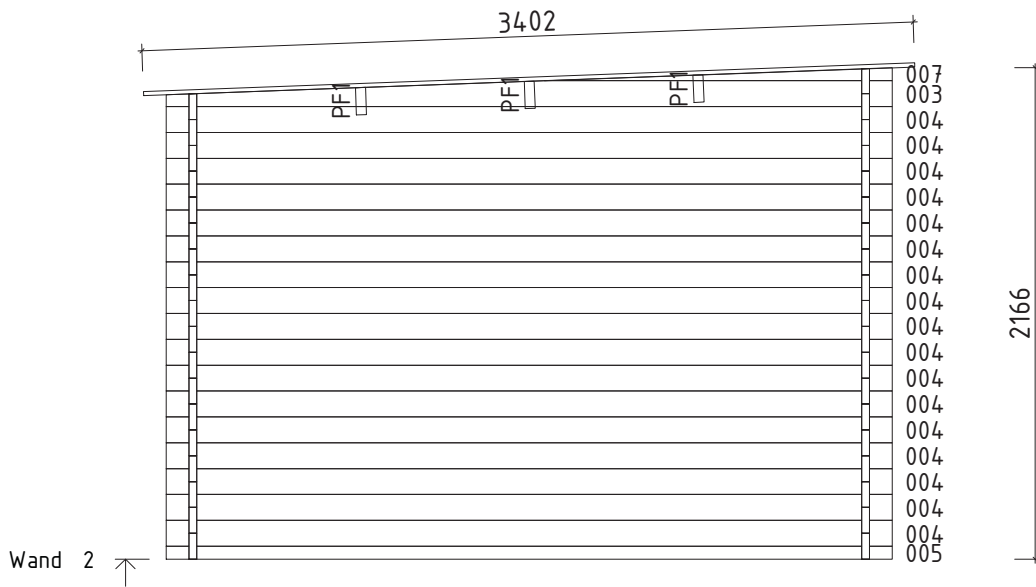

Technische Daten

- FARB-BEHANDLUNG**
- Fichte
- Bernstein
- Gletschergrau
- Felsgrau

Artikelnummer:

534362, 830801, 830802, 830803, 830804

Kontrolliert durch:

Pos	Teilleiste Pulti C ohne Tür_34	Stck.	Profil (mm)	Länge (mm)
001		1	34x110	3400
002		1	34x114	3400
004		49	34x114	3200
005		2	34x57	3200
006		1	34x114	3200
008		34	34x114	796
W1-1		1		
W2-1		1		
FH1	FUNDAMENTHÖLZER (imprägniert) 	2	70x45	3000
FH2	FUNDAMENTHÖLZER (imprägniert) 	6	70x45	2860
PF1	PFETTEN 	3	44x145	3400
	DACHBRETTER	31+1	113x18	3400
	FUSSBODENBRETTER	26+1	113x18	2925
	FUSSBODENLEISTEN	✓	18x40	12.0lfm
G02-1	GIEBELBRETT 18x120	✓	2	18x120 3420
G05-1	GIEBELDECKLEISTEN 18x40	✓	18x40	7.0lfm
T02-1	TRAFENBRETT 18x120	1	18x120	3436
T01-1	TRAFENBRETT 18x95	1	18x95	3400
T04-1	TRAFENDECKLEISTEN 18x40	✓	18x40	3.5lfm
T06-1	TRAFENLEISTEN 18x40	✓	18x40	7.0lfm
SM-1	Sturmleisten	2	18x40	1940
SM-2	Sturmleisten	2	18x40	2050
SH	Schlaghölzer	3		
KP-1	DACHPAPPE	✓	3.4m-4st	14.0lfm
NG01	DACHPAPPNÄGEL 2.8x15	255		
Kood	Pulti C ohne Tür_34	Materjal	Leht	1/2

Pos	Teileliste Pulti C ohne Tür_34		Stck.	Profil (mm)	Länge (mm)
NG04	NÄGEL 2.5x50	Dachbretter Fussbodenbretter		622	
SR32	SCHRAUBEN 3.0x30	Fussbodenleiste Traufenleiste 40x18 Traufendeckleiste 40x18 Giebeldeckleiste 40x18		57	
SR37	SCHRAUBEN 3.5x45	Traufenbretter 95x18, 120x18 Giebelbretter 18x120		22	
SR57	SCHRAUBEN 5.0x100	Fundamenthölzer		32	
SS024	Schloßschrauben M8x70 Mutter M8 U-Scheibe Ø25 - Befestigung für Sturmleisten			12	
	✓ - bitte selber anpassen (falls nötig)!				
Kood	Pulti C ohne Tür_34		Materjal	Leht	2/2

- Lochmaß: 1588 x 1965 mm
 Rahmenaußenmaß: 1548 x 1945 mm
 Durchgangsmaß: 1428 x 1858 mm
 Glasmaß: 514 x 781 mm
 Glasstärke: 4/8/4 mm