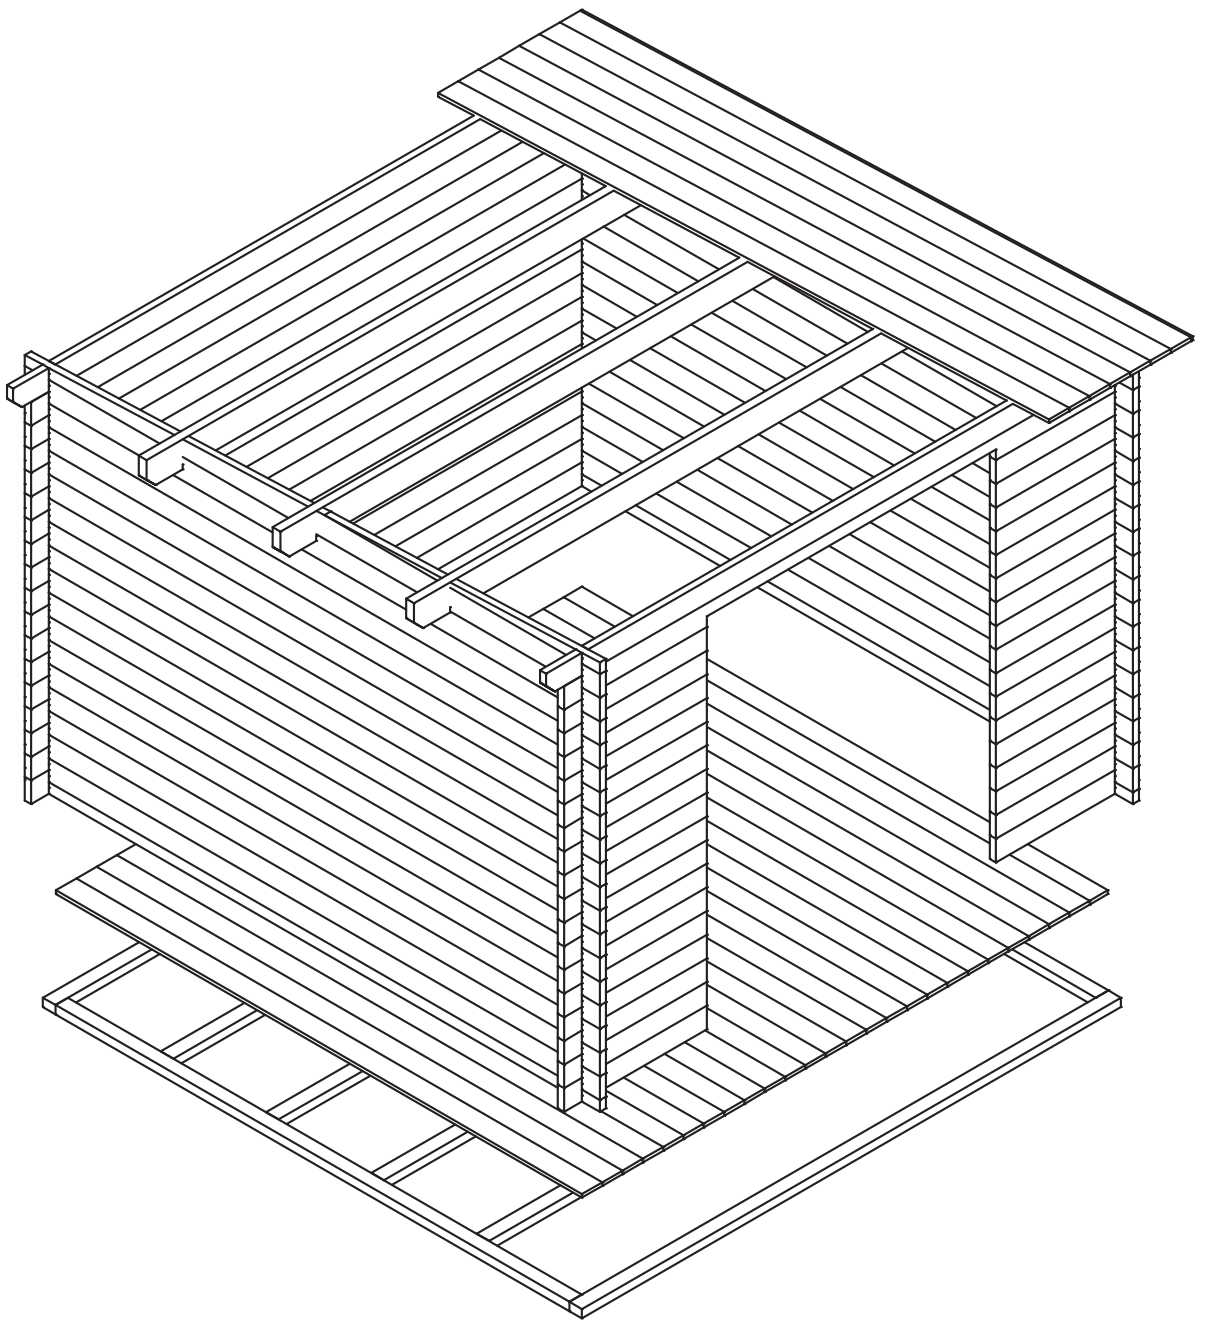

Technische Daten

- FARB-BEHANDLUNG**
- Fichte
- Bernstein
- Gletschergrau
- Felsgrau

Artikelnummer:

534362, 830801, 830802, 830803, 830804

Kontrolliert durch:

Pos	Teilleiste Pulti C ohne Tür_34	Stck.	Profil (mm)	Länge (mm)
001		1	34x110	3400
002		1	34x114	3400
004		49	34x114	3200
005		2	34x57	3200
006		1	34x114	3200
008		34	34x114	796
W1-1		1		
W2-1		1		
FH1	FUNDAMENTHÖLZER (imprägniert) 	2	70x45	3000
FH2	FUNDAMENTHÖLZER (imprägniert) 	6	70x45	2860
PF1	PFETTEN 	3	44x145	3400
	DACHBRETTER	31+1	113x18	3400
	FUSSBODENBRETTER	26+1	113x18	2925
	FUSSBODENLEISTEN	✓	18x40	12.0lfm
G02-1	GIEBELBRETT 18x120	✓	2	18x120 3420
G05-1	GIEBELDECKLEISTEN 18x40	✓	18x40	7.0lfm
T02-1	TRAFENBRETT 18x120	1	18x120	3436
T01-1	TRAFENBRETT 18x95	1	18x95	3400
T04-1	TRAFENDECKLEISTEN 18x40	✓	18x40	3.5lfm
T06-1	TRAFENLEISTEN 18x40	✓	18x40	7.0lfm
SM-1	Sturmleisten	2	18x40	1940
SM-2	Sturmleisten	2	18x40	2050
SH	Schlaghölzer	3		
KP-1	DACHPAPPE	✓	3.4m-4st	14.0lfm
NG01	DACHPAPPNÄGEL 2.8x15	255		
Kood	Pulti C ohne Tür_34	Materjal	Leht	1/2

Pos	Teileliste Pulti C ohne Tür_34		Stck.	Profil (mm)	Länge (mm)
NG04	NÄGEL 2.5x50	Dachbretter Fussbodenbretter		622	
SR32	SCHRAUBEN 3.0x30	Fussbodenleiste Traufenleiste 40x18 Traufendeckleiste 40x18 Giebeldeckleiste 40x18		57	
SR37	SCHRAUBEN 3.5x45	Traufenbretter 95x18, 120x18 Giebelbretter 18x120		22	
SR57	SCHRAUBEN 5.0x100	Fundamenthölzer		32	
SS024	Schloßschrauben M8x70 Mutter M8 U-Scheibe Ø25 - Befestigung für Sturmleisten			12	
	✓ - bitte selber anpassen (falls nötig)!				
Kood	Pulti C ohne Tür_34		Materjal	Leht	2/2

- Lochmaß: 1588 x 1965 mm
 Rahmenaußenmaß: 1548 x 1945 mm
 Durchgangsmaß: 1428 x 1858 mm
 Glasmaß: 514 x 781 mm
 Glasstärke: 4/8/4 mm