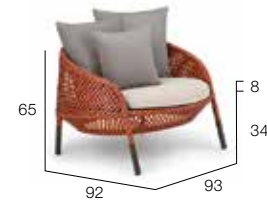

95070006

95070009

95070009

LOUNGE CHAIR
Sillón bajo
27 lbs 20 cu ft

070005

070005105

070005105

070005106