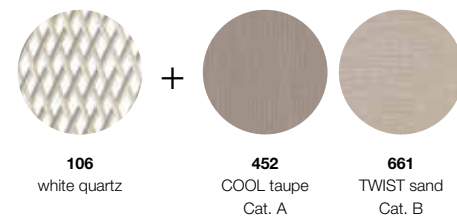

Recommended combination