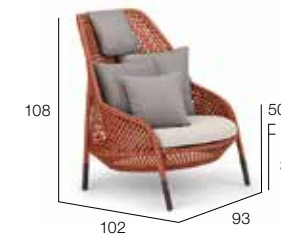

Lounge chair
2-seater
Cushion: TABRIZ taupe/gray 567
Coffee table ø 32 1/4"

Recommended combination

WING CHAIR
Sillón orejero
40 lbs 37 cu ft

070006

070006105

SEAT CUSHION
Cojín de asiento
32" x 31 1/2"

HEADREST CUSHION
Cojín reposacabezas
12 1/2" x 11 3/4"

DECO CUSHION
Cojín de decoración
19 3/4" x 19 3/4"

DECO CUSHION
Cojín de decoración
15 3/4" x 15 3/4"

95070007

95070006

2x 95050082

1x 95050081

56070006000

070006105