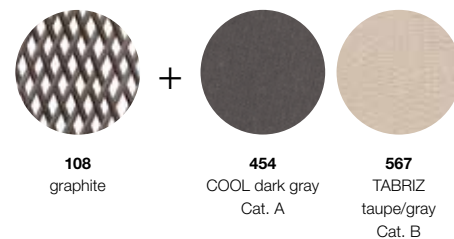

Recommended combination