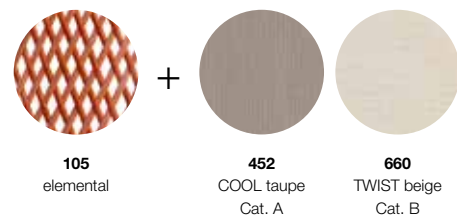

Recommended combination