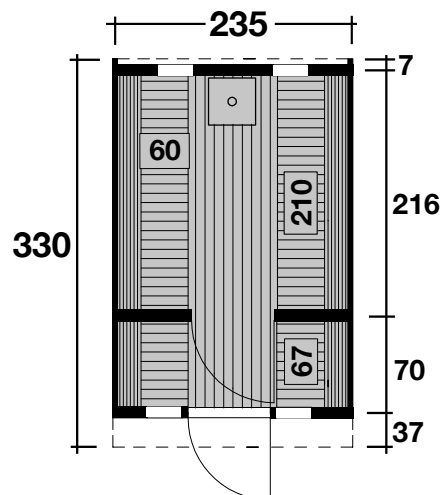

INNL. OFEN-SCHUTZGITTER UND SCHWARZEN DACHSCHINDELN. SAUNABÄNKE AUS ASTFREIEM ESPENHOLZ. BEACHTEN SIE DEN HINWEIS ZU THERMOHOLZ IM KATALOG!

*Rundglasmontage bauseits nicht möglich. Lieferung mit Rundglasfenster nur fertig montiert. Wir empfehlen den Ofen Premium stehend mit 12 kW.

Weitere Informationen finden Sie unter: www.finnhaus.de oder im aktuellen Katalog. Technische Änderungen, Druckfehler und Irrtümer vorbehalten.