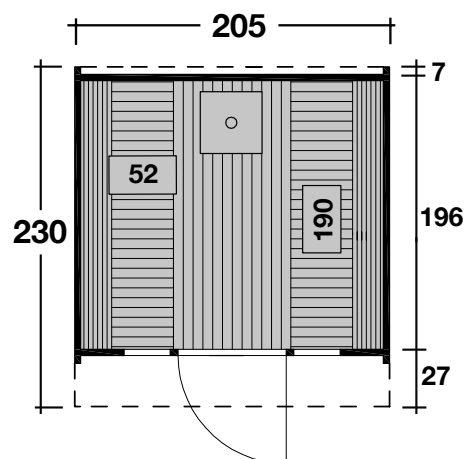

Grundriss

Anstrich
Weiß
Hellgrau
Dunkelgrau
Kiefer
Eiche
Rostrot
Walnuss
Mahagoni