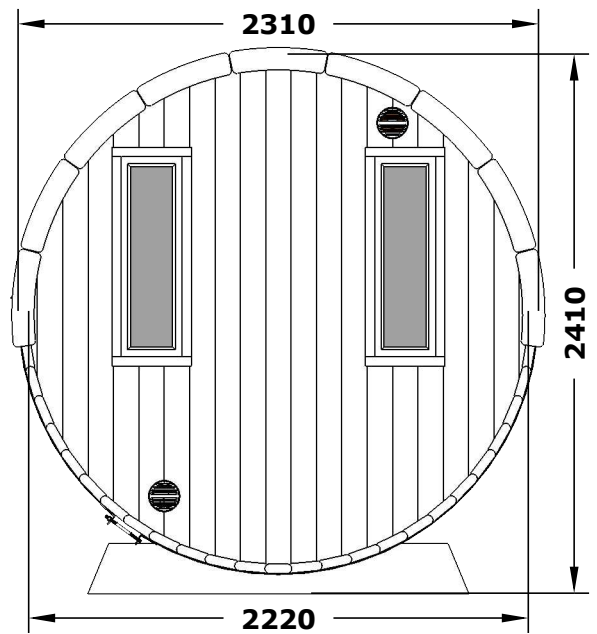

310 645

(LxBxH) 283x120x120 cm.

825 kg.