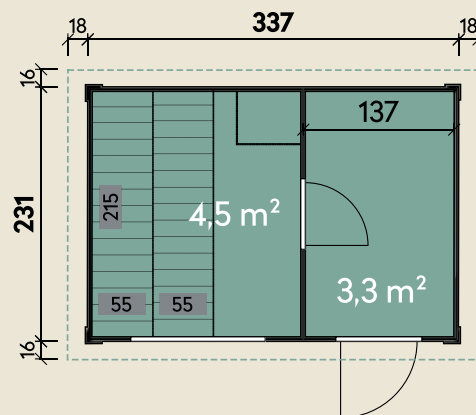

Mehr Produkte finden Sie
in unserem Katalog!

Art.-Nr. 838 130

DIMENSIONEN

	Bohlenstärke	40 mm
	Innenmaß	185 x 185 cm
	Sockelmaß	337 x 231 cm
	Gesamtmaß	373 x 262 cm
	Grundfläche	7,8 m ²
	Rauminhalt	16,9 m ³
	Seitenwandhöhe v/h	239/209 cm
	Dachüberstand vorne/seitlich/hinten	16/ 18/ 16 cm
	Dachneigung	2 °
	Dachfläche	9,8 m ²
	Dachbretter inkl. Dachpappe	19 mm
	Fußboden	19 mm

TÜREN & FENSTER

	Einzeltür (Normalglas)	78 x 175 cm
	Saunaglastür (Sicherheitsglas)	64 x 173 cm
	Einzelfenster, feststehend (Normalglas)	122 x 42 cm

VERPACKUNG

	Paketmaß	
	Paket 1	330 x 120 x 90 cm
	Gesamtgewicht	800 kg

40 mm | 337 x 231 cm | 7,8 m² | Spiegeln: nicht möglich

5 JAHRE
GARANTIE

INKLUSIVE

• isolierter
Zwischendecke
im Saunaraum

Die UVP-Preise finden Sie in der Preisliste oder unter:
www.finnhaus.de/downloads.php