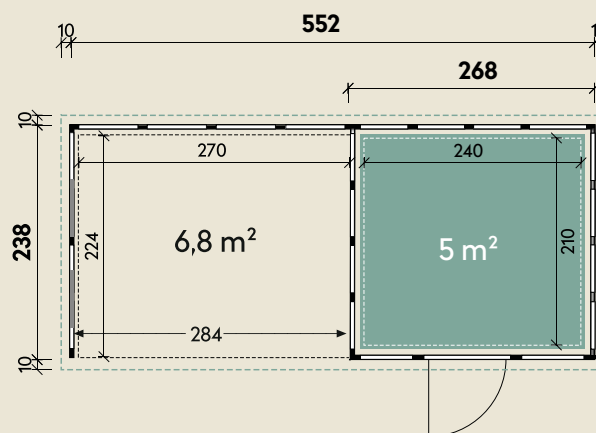

Mehr Produkte finden Sie
in unserem Katalog!

Art.-Nr. 440 776

DIMENSIONEN

	Wandstärke	0,9 mm
	Sockelmaß	552 x 238 cm
	Gesamtmaß	572 x 258 cm
	Grundfläche	13,1 m ²
	Rauminhalt	29,2 m ³
	Firsthöhe	227 cm
	Seitenwandhöhe v/h	227/218 cm
	Dachüberstand umlaufend	10 cm
	Dachneigung	3 °
	Dachfläche	14,8 m ²

TÜREN & FENSTER

	Doppeltür (Sicherheitsglas)	180 x 198 cm
	2 Einzelfenster feststehend (Sicherheitsglas)	60 x 200 cm

VERPACKUNG

	Paketmaß	
	Paket 1	355 x 120 x 115 cm
	Gesamtgewicht	1035 kg

ZUBEHÖR

Innenwandpaket
(Lichtgrau)
Fußboden (220 kg/m²)
Bodenschwelle / Rampe
Lochblech
Eleganto Strom Kit Haus

Eleganto 2724 Granitgrau mit Lounge 2824 inkl. 2 Fenster links

552 x 238 cm | 13,1 m²

Die UVP-Preise finden Sie in der Preisliste oder unter:
www.finnhaus.de/downloads.php

Granitgrau (G)
(RAL 7043)

Lichtgrau (L)
(RAL 7001)