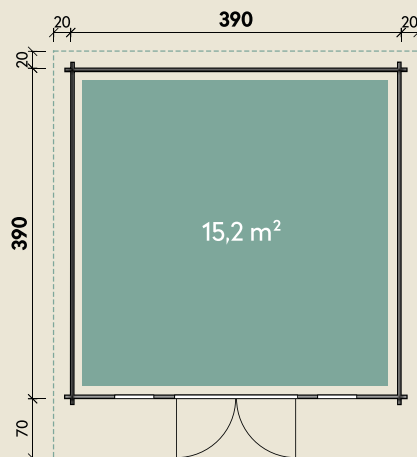

Alle Preise sind empfohlene Verkaufspreise inklusive der gesetzlichen MwSt.
Weitere Informationen finden Sie unter: www.finnhaus.de oder im aktuellen Katalog.
Technische Änderungen, Druckfehler und Irrtümer vorbehalten.