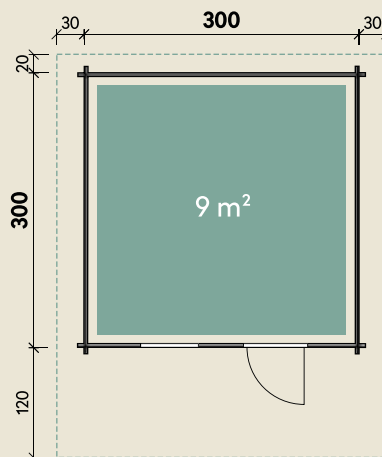

#### DIMENSIONEN

	Bohlenstärke	34 mm
	Innenmaß	293 x 293 cm
	Sockelmaß	300 x 300 cm
	Gesamtmaß	350 x 440 cm
	Grundfläche	9 m <sup>2</sup>
	Rauminhalt	20,1 m <sup>3</sup>
	Seitenwandhöhe v/h	263/205 cm
	Dachüberstand vorne/seitlich/hinten	120/ 25/ 20 cm
	Dachneigung	21 °
	Dachfläche	16,6 m <sup>2</sup>
	Dachbretter	18 mm
	Fußboden	18 mm

#### TÜREN & FENSTER

	Einzeltür (ISO-Glas)	75 x 186 cm
	1 Einzelfenster zum Öffnen (ISO-Glas)	70 x 103 cm

# Monika 34-B

34 mm | 300 x 300 cm | 9 m<sup>2</sup>

**5** JAHRE  
GARANTIE

Durch Kunden farblich behandelt.

Die UVP-Preise finden Sie in der Preisliste oder unter:  
[www.finnhaus.de/downloads.php](http://www.finnhaus.de/downloads.php)