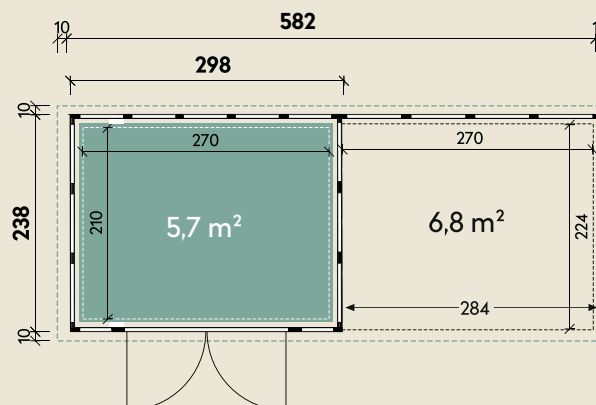

Mehr Produkte finden Sie
in unserem Katalog!

Art.-Nr. 440 812

DIMENSIONEN

	Wandstärke	0,9 mm
	Sockelmaß	582 x 238 cm
	Gesamtmaß	616 x 258 cm
	Grundfläche	14,18 m ²
	Rauminhalt	30,8 m ³
	Firsthöhe	227 cm
	Seitenwandhöhe v/h	227/218 cm
	Dachüberstand umlaufend	10 cm
	Dachneigung	2 °
	Dachfläche	15,9 m ²

TÜREN & FENSTER

	Doppeltür (Sicherheitsglas)	180 x 198 cm
	2 Einzelfenster feststehend (Sicherheitsglas)	60 x 200 cm

VERPACKUNG

	Paketmaß	
	Paket 1	355 x 120 x 115 cm
	Gesamtgewicht	1100 kg

ZUBEHÖR

Innenwandpaket
(Lichtgrau)
Fußboden (220 kg/m²)
Bodenschwelle / Rampe
Lochblech
Eleganto Strom Kit Haus

Eleganto 3024 Lichtgrau mit Lounge 2824 inkl. 2 Fenster rechts

298 x 238 cm | 14,18 m²

Die UVP-Preise finden Sie in der Preisliste oder unter:
www.finnhaus.de/downloads.php

Granitgrau (G)
(RAL 7043)

Lichtgrau (L)
(RAL 7001)