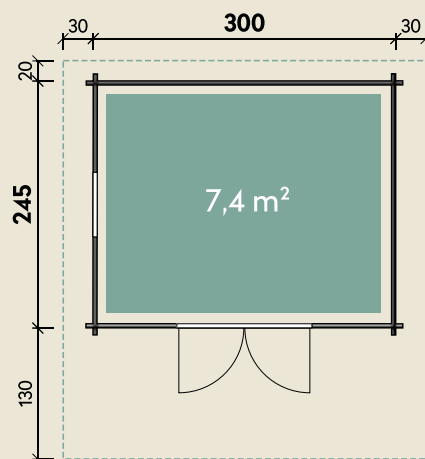

Mehr Produkte finden Sie
in unserem Katalog!

Art.-Nr. 830 002

DIMENSIONEN

	Bohlenstärke	44 mm
	Innenmaß	291 x 236 cm
	Sockelmaß	300 x 245 cm
	Gesamtmaß	360 x 395 cm
	Grundfläche	7,4 m ²
	Rauminhalt	15,6 m ³
	Firsthöhe	250 cm
	Seitenwandhöhe	203 cm
	Dachüberstand vorne/seitlich/hinten	130/ 30/ 20 cm
	Dachneigung	18 °
	Dachfläche	15,6 m ²
	Dachbretter	18 mm
	Fußboden	18 mm

TÜREN & FENSTER

	Doppeltür (ISO)	134 x 187 cm
	1 Einzelfenster zum Öffnen (ISO)	64 x 97 cm

VERPACKUNG

	Paketmaß	
	Paket 1	425 x 120 x 60 cm
	Gesamtgewicht	870 kg

ZUBEHÖR

Blumenkasten
Dachpappe
1 Rolle zu 8 m +
1 Rolle zu 15 m
6 VE Dachschindeln
Dachrinne
Kunststoff 322B
Alu bis 400 cm
mit 2 Fallrohren

Bergen 44-A Bernstein

44 mm | 300 x 245 cm | 7,4 m²

5 JAHRE
GARANTIE

Die UVP-Preise finden Sie in der Preisliste oder unter:
www.finnhaus.de/downloads.php

Alle Preise sind empfohlene Verkaufspreise inklusive der gesetzlichen MwSt.
Weitere Informationen finden Sie unter: www.finnhaus.de oder im aktuellen Katalog.
Technische Änderungen, Druckfehler und Irrtümer vorbehalten.