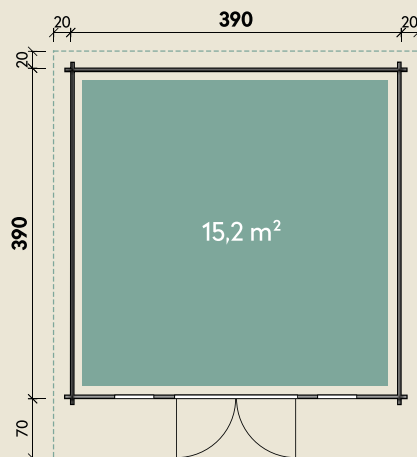

Mehr Produkte finden Sie
in unserem Katalog!

Art.-Nr. 830 502

DIMENSIONEN

	Bohlenstärke	44 mm
	Innenmaß	381 x 381 cm
	Sockelmaß	390 x 390 cm
	Gesamtmaß	430 x 480 cm
	Grundfläche	15,2 m ²
	Rauminhalt	34,7 m ³
	Seitenwandhöhe v/h	255/212 cm
	Dachüberstand vorne/seitlich/hinten	70/ 20/ 20 cm
	Dachneigung	5 °
	Dachfläche	20,6 m ²
	Dachbretter inkl. Dachpappe	20 mm
	Fußboden	28 mm

Trondheim 44-C XL in Bernstein

44 mm | 390 x 390 cm | 15,2 m²

**5 JAHRE
GARANTIE**

Mit extra
hoher Tür!

TÜREN & FENSTER

	Doppeltür (ISO)	145 x 195 cm
	2 Einzelfenster zum Öffnen (ISO)	46 x 159 cm

VERPACKUNG

	Paketmaß	
	Paket 1	610 x 120 x 79 cm
	Gesamtgewicht	1.590 kg

ZUBEHÖR

6 Rollen Dichtungsbahnen
Dachrinne
Alu bis 600 cm
mit 1 Fallrohr

Die UVP-Preise finden Sie in der Preisliste oder unter:
www.finnhaus.de/downloads.php