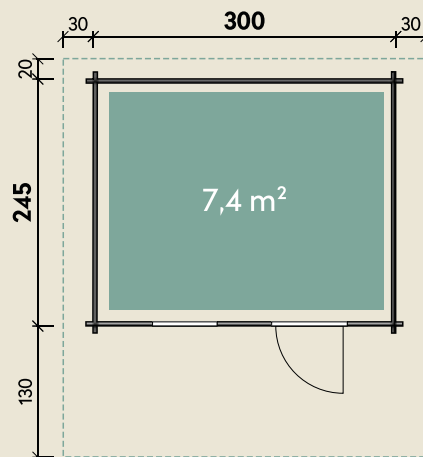

Mehr Produkte finden Sie
in unserem Katalog!

Art.-Nr. 300 130

DIMENSIONEN

| | | |
|--|--|---------------------|
|  | Bohlenstärke | 44 mm |
|  | Innenmaß | 291 x 236 cm |
|  | Sockelmaß | 300 x 245 cm |
|  | Gesamtmaß | 360 x 395 cm |
|  | Grundfläche | 7,4 m ² |
|  | Rauminhalt | 15,6 m ³ |
|  | Firsthöhe | 250 cm |
|  | Seitenwandhöhe | 203 cm |
|  | Dachüberstand vorne/seitlich/hinten | 130/ 30/ 20 cm |
|  | Dachneigung | 18 ° |
|  | Dachfläche | 15,6 m ² |
|  | Dachbretter | 18 mm |
|  | Fußboden | 18 mm |

Skagen 44-A

44 mm | 300 x 245 cm | 7,4 m²

5 JAHRE
GARANTIE

Die UVP-Preise finden Sie in der Preisliste oder unter:
www.finnhaus.de/downloads.php

TÜREN & FENSTER

| | | |
|--|-------------------------------------|-------------|
|  | Einzel Tür (ISO) | 70 x 187 cm |
|  | 1 Einzelfenster zum Öffnen (ISO) | 64 x 97 cm |

VERPACKUNG

| | | |
|--|---------------|-------------------|
|  | Paketmaß | |
| | Paket 1 | 395 x 120 x 65 cm |
|  | Gesamtgewicht | 930 kg |

ZUBEHÖR

Blumenkasten
Terrasse 44.2 symm.
Dachpappe
1 Rolle zu 6 m +
2 Rollen zu 8 m
6 VE Dachschindeln
Dachrinne
Kunststoff 320B
Alu bis 400 cm
mit 2 Fallrohren