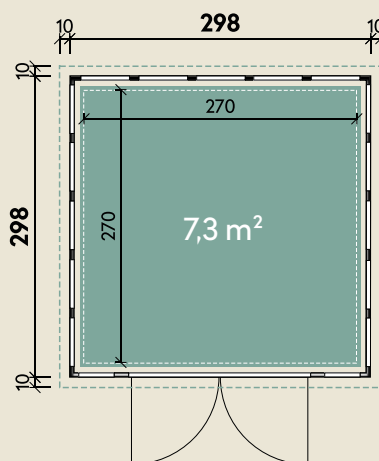

Mehr Produkte finden Sie
in unserem Katalog!

Art.-Nr. 441 400 (G) / 441 410 (L) / 441 420 (W)

DIMENSIONEN

	Wandstärke	0,9 mm
	Sockelmaß	298 x 298 cm
	Gesamtmaß	318 x 318 cm
	Grundfläche	8,9 m ²
	Rauminhalt	19,7 m ³
	Seitenwandhöhe v/h	227/218 cm
	Dachüberstand umlaufend	10 cm
	Dachneigung	2 °
	Dachfläche	10,1 m ²

TÜREN & FENSTER

	Doppeltür	180 x 198 cm
--	-----------	--------------

VERPACKUNG

	Paketmaß	
	Paket 1	355 x 120 x 115 cm
	Gesamtgewicht	695 kg

ZUBEHÖR

Innenwandpaket
(Lichtgrau)
Fußboden (220 kg/m²)
Bodenschwelle/Rampe
Lochblech

Eleganto 3030

in 3 verschiedenen Farben

298 x 298 cm | 8,9 m²

Die UVP-Preise finden Sie in der Preisliste oder unter:
www.finnhaus.de/downloads.php

Granitgrau (G)
(RAL 7043)

Lichtgrau (L)
(RAL 7001)

Weiß (W)
(RAL 9003)