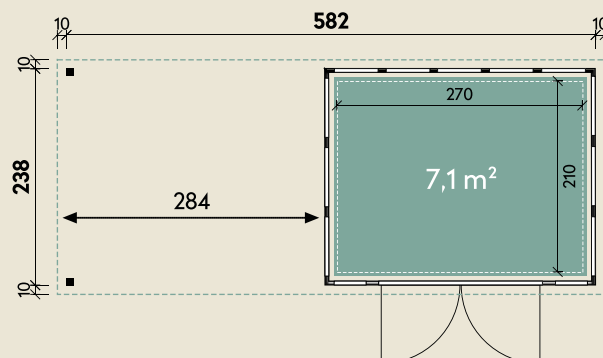

Mehr Produkte finden Sie
in unserem Katalog!

Art.-Nr. 440 806

DIMENSIONEN

	Wandstärke	0,9 mm
	Sockelmaß	581 x 238 cm
	Gesamtmaß	602 x 259 cm
	Grundfläche	13,8 m ²
	Rauminhalt	30,7 m ³
	Firsthöhe	227 cm
	Seitenwandhöhe v/h	227/218 cm
	Dachüberstand umlaufend	10 cm
	Dachneigung	2 °
	Dachfläche	15,6 m ²

TÜREN & FENSTER

	Doppeltür (Sicherheitsglas)	180 x 198 cm
--	--------------------------------	--------------

VERPACKUNG

	Paketmaß	
	Paket 1	355 x 120 x 115 cm
	Gesamtgewicht	850 kg

ZUBEHÖR

Innenwandpaket
(Lichtgrau)
Fußboden (220 kg/m²)
Bodenschwelle / Rampe
Lochblech
Eleganto Strom Kit Haus

Eleganto 3024 Granitgrau mit Seitendach 280 links

581 x 238 cm | 13,8 m²

Die UVP-Preise finden Sie in der Preisliste oder unter:
www.finnhaus.de/downloads.php

Granitgrau (G)
(RAL 7043)

Lichtgrau (L)
(RAL 7001)