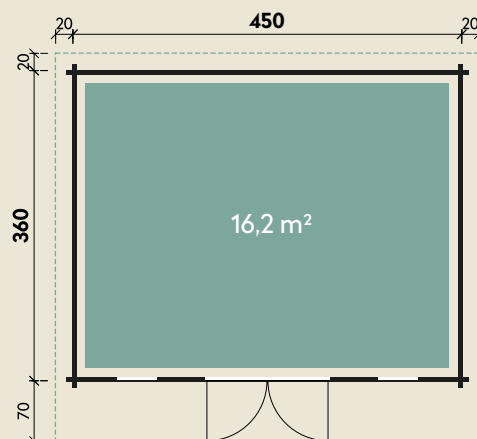

Mehr Produkte finden Sie
in unserem Katalog!

Art.-Nr. 830 541

Trondheim 44-D XL in Fichte

DIMENSIONEN	
	Bohlenstärke 44 mm
	Innenmaß 441 x 351 cm
	Sockelmaß 450 x 360 cm
	Gesamtmaß 490 x 450 cm
	Grundfläche 16,2 m ²
	Rauminhalt 37,6 m ³
	Seitenwandhöhe v/h 260/215 cm
	Dachüberstand vorne/seitlich/hinten 70/ 20/ 20 cm
	Dachneigung 5 °
	Dachfläche 22,16 m ²
	Dachbretter inkl. Dachpappe 20 mm
	Fußboden 28 mm

44 mm | 450 x 360 cm | 16,2 m²

**5 JAHRE
GARANTIE**

Mit extra
hoher Tür!

Die UVP-Preise finden Sie in der Preisliste oder unter:
www.finnhaus.de/downloads.php

TÜREN & FENSTER	
	Doppeltür (ISO) 145 x 195 cm
	2 Einzelfenster zum Öffnen (ISO) 46 x 159 cm

VERPACKUNG	
	Paketmaß
	Paket 1 610 x 120 x 89 cm
	Gesamtgewicht 1.750 kg

ZUBEHÖR	
	6 Rollen Dichtungsbahnen
	Dachrinne
	Alu bis 600 cm mit 1 Fallrohr

Alle Preise sind empfohlene Verkaufspreise inklusive der gesetzlichen MwSt.
Weitere Informationen finden Sie unter: www.finnhaus.de oder im aktuellen Katalog.
Technische Änderungen, Druckfehler und Irrtümer vorbehalten.