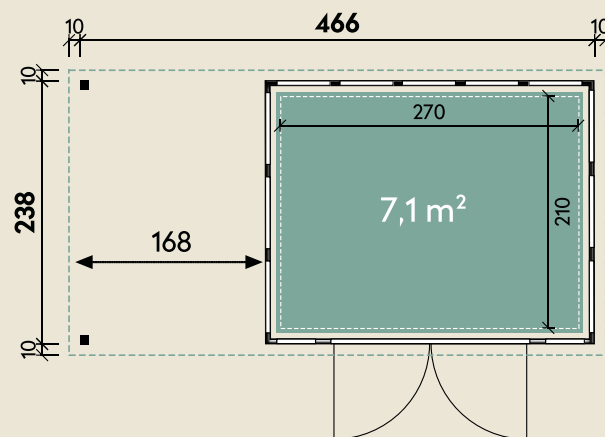

Mehr Produkte finden Sie
in unserem Katalog!

Art.-Nr. 440 787

DIMENSIONEN

	Wandstärke	0,9 mm
	Sockelmaß	465 x 238 cm
	Gesamtmaß	486 x 259 cm
	Grundfläche	11,1 m ²
	Rauminhalt	24,6 m ³
	Firsthöhe	227 cm
	Seitenwandhöhe v/h	227/218 cm
	Dachüberstand umlaufend	10 cm
	Dachneigung	2 °
	Dachfläche	12,6 m ²

TÜREN & FENSTER

	Doppeltür (Sicherheitsglas)	180 x 198 cm
----------------------------------------------------------------------------------	--------------------------------	--------------

VERPACKUNG

	Paketmaß	
	Paket 1	355 x 120 x 115 cm
	Gesamtgewicht	807 kg

ZUBEHÖR

Innenwandpaket
(Lichtgrau)
Fußboden (220 kg/m²)
Bodenschwelle / Rampe
Lochblech
Eleganto Strom Kit Haus

Eleganto 3024 Lichtgrau mit Seitendach 170 links

465 x 238 cm | 11,1 m²

Die UVP-Preise finden Sie in der Preisliste oder unter:
www.finnhaus.de/downloads.php