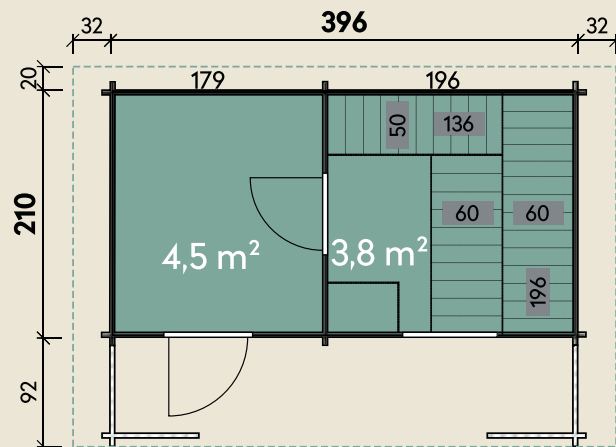

Mehr Produkte finden Sie
in unserem Katalog!

Art.-Nr. 350 140

DIMENSIONEN

	Bohlenstärke	70 mm
	Innenmaß	375 x 196 cm
	Sockelmaß	396 x 210 cm
	Gesamtmaß	460 x 320 cm
	Grundfläche	8,3 m ²
	Rauminhalt	18,7 m ³
	Firsthöhe	280 cm
	Seitenwandhöhe	221 cm
	Dachüberstand vorne/seitlich/hinten	92/ 32/ 20 cm
	Dachneigung	17 °
	Dachfläche	16 m ²
	Dachbretter	18 mm
	Fußboden	28 mm

TÜREN & FENSTER

	Einzeltür (ISO)	75 x 187 cm
	Saunaglastür (Sicherheitsglas)	69 x 194 cm
	1 Fenster Dreh-Kipp (ISO)	81 x 91 cm

VERPACKUNG

	Paketmaß	
	Paket 1	485 x 120 x 114 cm
	Gesamtgewicht	2.168 kg

ZUBEHÖR

Saunahaus de luxe Sanna 70

70 mm | 396 x 210 cm | 8,3 m² | Spiegeln: nicht möglich

Durch Kunden farblich behandelt.

Die UVP-Preise finden Sie in der Preisliste oder unter:
www.finnhaus.de/downloads.php

Alle Preise sind empfohlene Verkaufspreise inklusive der gesetzlichen MwSt.
Weitere Informationen finden Sie unter: www.finnhaus.de oder im aktuellen Katalog.
Technische Änderungen, Druckfehler und Irrtümer vorbehalten.