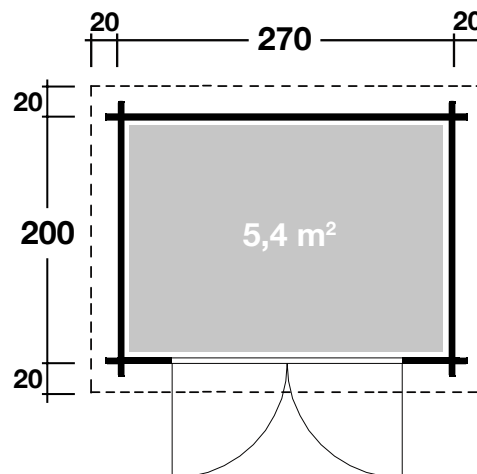

*Fundamenthölzer sind im Fußboden-Set enthalten. Fundamenthölzer sind für die Langlebigkeit der Häuser empfehlenswert.

Weitere Informationen finden Sie unter: www.finnhaus.de oder im aktuellen Katalog. Technische Änderungen, Druckfehler und Irrtümer vorbehalten.