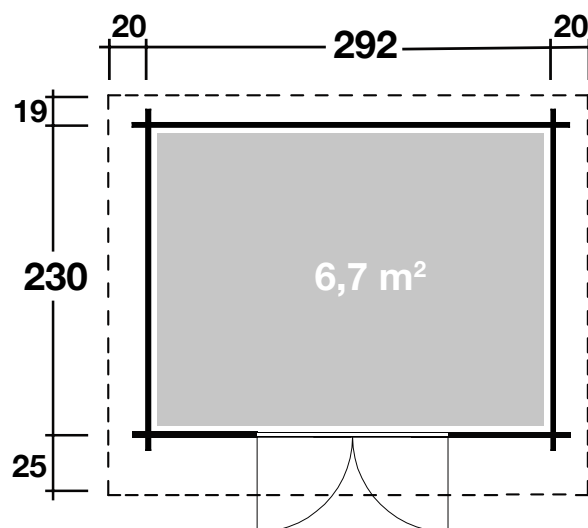

Mehr Produkte finden Sie
in unserem Katalog!

Art. 528 310

Gent A

28 mm / 292x230 cm / 6,7 m²

5 JAHRE
GARANTIE

DIMENSIONEN

	Bohlenstärke	28 mm
	Innenmaß	286x224 cm
	Sockelmaß	292x230 cm
	Gesamtmaß	332x274 cm
	Grundfläche	6,7 m²
	Rauminhalt	13,6 m³
	Seitenwandhöhe vorne/hinten	217/188 cm
	Dachüberstand vorne/seitlich/hinten	25/20/19 cm

DACH

	Dachneigung	5°
	Dachfläche	9,4 m²
	Dachbretter	15 mm

TÜR / FENSTER

	Doppeltür (Vollglas)	142x179 cm

VERPACKUNG

	Paketabmessung	330x118x36 cm
	Paketgewicht	378 kg

ZUBEHÖR (zzgl.)

	Fußboden-Set* Fundamenthölzer-Set* Dacheindeckung 1 Rolle Dachpappe zu 15 m 3 Rollen Dichtungsbahnen Dachrinnen Kunststoff 201Ax braun Alu bis 400 cm mit 1 Fallrohr

Grundriss

*Fundamenthölzer sind im Fußboden-Set enthalten. Fundamenthölzer sind für die Langlebigkeit der Häuser empfehlenswert.

Weitere Informationen finden Sie unter: www.finnhaus.de oder im aktuellen Katalog. Technische Änderungen, Druckfehler und Irrtümer vorbehalten.