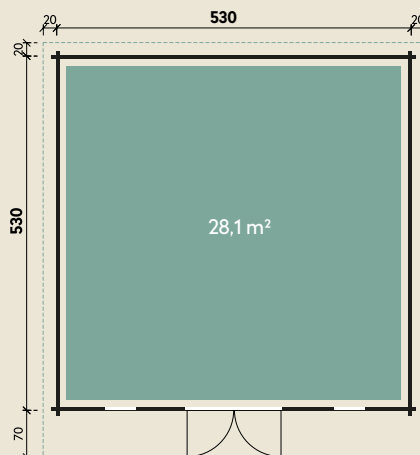

Mehr Produkte finden Sie
in unserem Katalog!

Art.-Nr. 846 050

DIMENSIONEN

	Bohlenstärke	44 mm
	Innenmaß	521 x 521 cm
	Sockelmaß	530 x 530 cm
	Gesamtmaß	570 x 620 cm
	Grundfläche	28,1 m ²
	Rauminhalt	61,3 m ³
	Seitenwandhöhe v/h	242/202 cm
	Dachüberstand vorne/seitlich/hinten	70/ 20/ 20 cm
	Dachneigung	4 °
	Dachfläche	35,3 m ²
	Dachbretter inkl. Dachpappe	20 mm
	Fußboden	28 mm

TÜREN & FENSTER

	Doppeltür (ISO)	134 x 187 cm
	2 Einzelfenster zum Öffnen (ISO)	46 x 159 cm

VERPACKUNG

	Paketmaß	
	Paket 1	690 x 120 x 106 cm
	Paket 2	500 x 120 x 50 cm
	Gesamtgewicht	2.720 kg

ZUBEHÖR

9 Rollen Dichtungsbahnen
Einzelfenster 63 x 89 cm
Einzelfenster 117 x 89 cm
Bodentiefes Fenster
56 x 159 cm
Schiebetür im Tausch
300 x 210 cm
Dachrinne
Alu bis 600 cm
mit 1 Fallrohr

Trondheim 44-G

44 mm | 530 x 530 cm | 28,1 m²

5 JAHRE
GARANTIE

Die UVP-Preise finden Sie in der Preisliste oder unter:
www.finnhaus.de/downloads.php

Alle Preise sind empfohlene Verkaufspreise inklusive der gesetzlichen MwSt.
Weitere Informationen finden Sie unter: www.finnhaus.de oder im aktuellen Katalog.
Technische Änderungen, Druckfehler und Irrtümer vorbehalten.