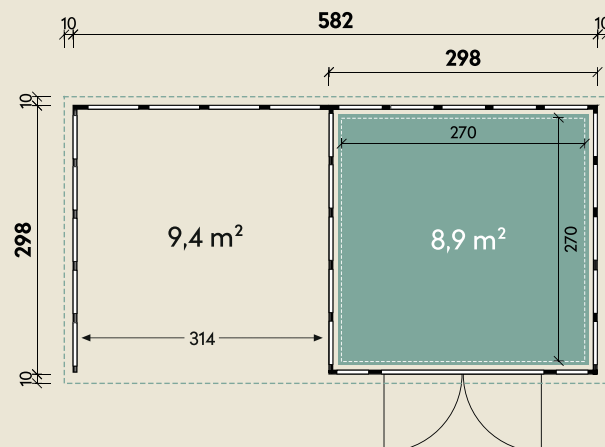

Mehr Produkte finden Sie
in unserem Katalog!

Art.-Nr. 440 826

DIMENSIONEN

	Wandstärke	0,9 mm
	Sockelmaß	642 x 298 cm
	Gesamtmaß	662 x 318 cm
	Grundfläche	19,1 m ²
	Rauminhalt	42,5 m ³
	Firsthöhe	227 cm
	Seitenwandhöhe v/h	227/218 cm
	Dachüberstand umlaufend	10 cm
	Dachneigung	2 °
	Dachfläche	21,1 m ²

TÜREN & FENSTER

	Doppeltür (Sicherheitsglas)	180 x 198 cm
--	--------------------------------	--------------

VERPACKUNG

	Paketmaß	
	Paket 1	355 x 120 x 115 cm
	Gesamtgewicht	1205 kg

ZUBEHÖR

Innenwandpaket
(Lichtgrau)
Fußboden (220 kg/m²)
Bodenschwelle / Rampe
Lochblech
Eleganto Strom Kit Haus

Eleganto 3030 Granitgrau mit Lounge 3330 links

642 x 298 cm | 19,1 m²

Die UVP-Preise finden Sie in der Preisliste oder unter:
www.finnhaus.de/downloads.php

Granitgrau (G)
(RAL 7043)

Lichtgrau (L)
(RAL 7001)