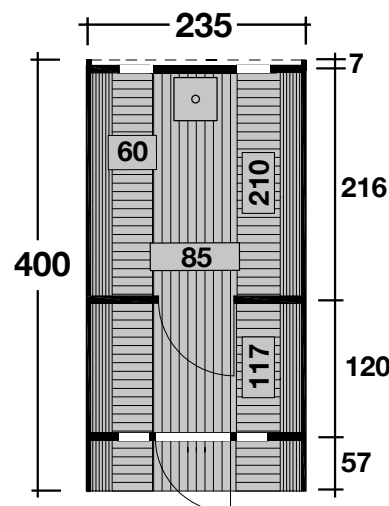

Rückansicht mit Rundglas*
(8 mm Sicherheitsglas)

Thermoholz mit Vollglasfront

Grundriss

INKL. OFEN-
SCHUTZGITTER
UND SCHWARZEN
DACHSCHINDELN.
SAUNABÄNKE AUS
ASTFREIEM
ESPENHOLZ.

Weitere Informationen finden Sie unter: www.finnhaus.de oder im aktuellen Katalog.
Technische Änderungen, Druckfehler und Irrtümer vorbehalten.