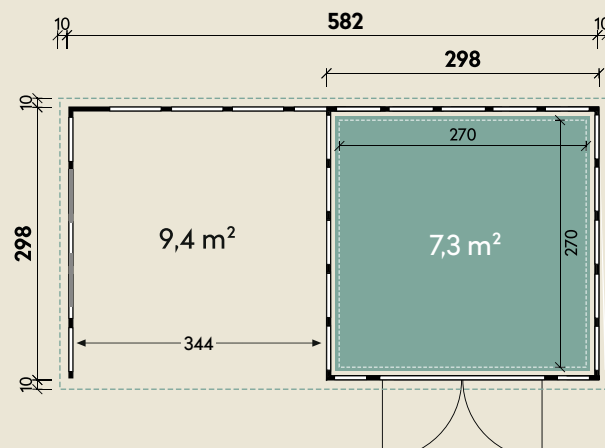

Mehr Produkte finden Sie
in unserem Katalog!

Art.-Nr. 440 867

DIMENSIONEN

	Wandstärke	0,9 mm
	Sockelmaß	671 x 298 cm
	Gesamtmaß	691 x 318 cm
	Grundfläche	20 m ²
	Rauminhalt	44,5 m ³
	Firsthöhe	227 cm
	Seitenwandhöhe v/h	227/218 cm
	Dachüberstand umlaufend	10 cm
	Dachneigung	2 °
	Dachfläche	22,0 m ²

Eleganto 3330 Lichtgrau mit Lounge 3330 inkl. 2 Fenster links

671 x 298 cm | 20 m²

TÜREN & FENSTER

	Doppeltür (Sicherheitsglas)	180 x 198 cm
	2 Einzelfenster feststehend (Sicherheitsglas)	60 x 200 cm

VERPACKUNG

	Paketmaß	
	Paket 1	355 x 120 x 115 cm
	Gesamtgewicht	1285 kg

ZUBEHÖR

Innenwandpaket
(Lichtgrau)
Fußboden (220 kg/m²)
Bodenschwelle / Rampe
Lochblech
Eleganto Strom Kit Haus

Die UVP-Preise finden Sie in der Preisliste oder unter:
www.finnhaus.de/downloads.php