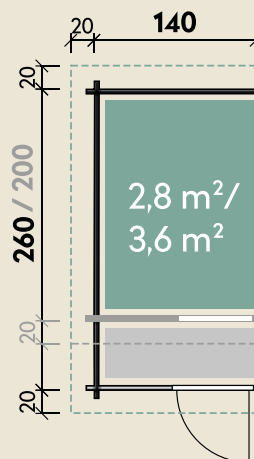

Mehr Produkte finden Sie
in unserem Katalog!

Art.-Nr. 700 090

DIMENSIONEN

	Bohlenstärke	28 mm
	Innenmaß	137 x 254 cm
	Sockelmaß	140 x 260 cm
	Gesamtmaß	160 x 300 cm
	Grundfläche	3,6 m ²
	Rauminhalt	6,6 m ³
	Seitenwandhöhe v/h	194/182 cm
	Dachüberstand umlaufend	20 cm
	Dachneigung	3 °
	Dachfläche	4,8 m ²
	Dachbretter	18 mm

TÜREN & FENSTER

	Einzeltür (Vollholz)	75 x 146 cm
---	----------------------	-------------

VERPACKUNG

	Paketmaß	
	Paket 1	241 x 120 x 43 cm
	Gesamtgewicht	280 kg

ZUBEHÖR

1 Rolle Dachpappe zu 10 m

Anbauschuppen 28-A Flachdach

28 mm | 140 x 260 cm | 3,6 m²

5 JAHRE
GARANTIE

Die UVP-Preise finden Sie in der Preisliste oder unter:
www.finnhaus.de/downloads.php

Alle Preise sind empfohlene Verkaufspreise inklusive der gesetzlichen MwSt.
Weitere Informationen finden Sie unter: www.finnhaus.de oder im aktuellen Katalog.
Technische Änderungen, Druckfehler und Irrtümer vorbehalten.