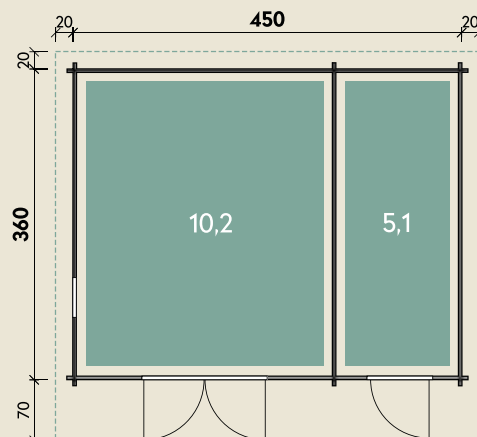

Alle Preise sind empfohlene Verkaufspreise inklusive der gesetzlichen MwSt.
Weitere Informationen finden Sie unter: www.finnhaus.de oder im aktuellen Katalog.
Technische Änderungen, Druckfehler und Irrtümer vorbehalten.