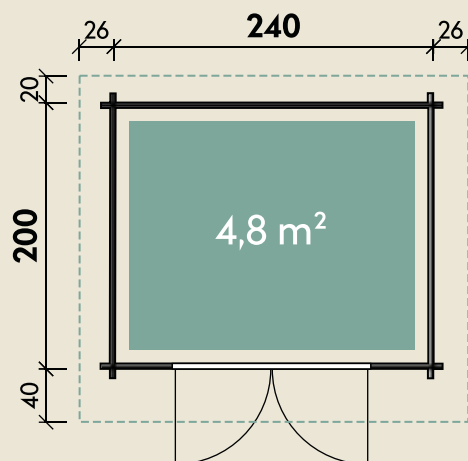

Mehr Produkte finden Sie
in unserem Katalog!

Art.-Nr. 828 020

DIMENSIONEN

	Bohlenstärke	28 mm
	Innenmaß	234 x 194 cm
	Sockelmaß	240 x 200 cm
	Gesamtmaß	290 x 260 cm
	Grundfläche	4,8 m ²
	Rauminhalt	9,5 m ³
	Firsthöhe	222 cm
	Seitenwandhöhe	194 cm
	Dachüberstand vorne/seitlich/hinten	40/ 25/ 20 cm
	Dachneigung	13 °
	Dachfläche	8,1 m ²
	Dachbretter	18 mm
	Fußboden	18 mm

TÜREN & FENSTER

	Doppeltür (Normalglas)	149 x 177 cm
--	---------------------------	--------------

VERPACKUNG

	Paketmaß	
	Paket 1	340 x 120 x 50 cm
	Gesamtgewicht	425 kg

ZUBEHÖR

2 Rollen Dachpappe zu 6 m
4 VE Dachschildeln
Dachrinne
Kunststoff 421Bx
Alu bis 300 cm
mit 2 Fallrohren

Bibertal 28-XS

28 mm | 240 x 200 cm | 4,8 m²

5 JAHRE
GARANTIE

Durch Kunden farblich behandelt.

Die UVP-Preise finden Sie in der Preisliste oder unter:
www.finnhaus.de/downloads.php

Alle Preise sind empfohlene Verkaufspreise inklusive der gesetzlichen MwSt.
Weitere Informationen finden Sie unter: www.finnhaus.de oder im aktuellen Katalog.
Technische Änderungen, Druckfehler und Irrtümer vorbehalten.